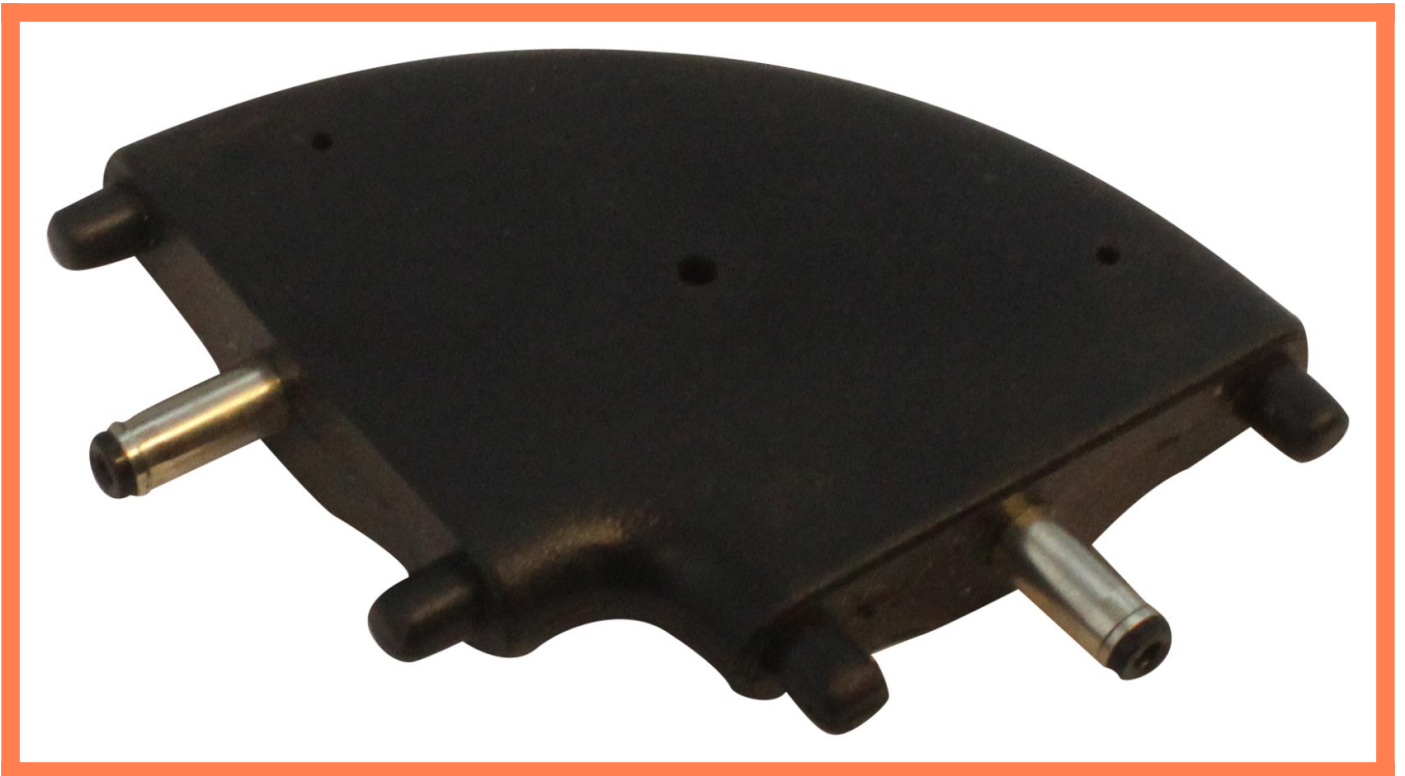

Varenr.: 210-990064

Hjørne f/Indv.lampe LED

50,00DKK

Produkt specifikationer

A large table area with 28 horizontal grid lines, intended for product specifications. The table is currently empty.

Produkt beskrivelse

Hjørne til Indv.lampe Led