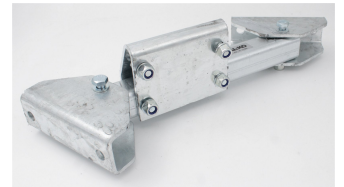

Varenr.: 161-330201

AL-KO centerbeslag til næsehjul -390 - 410 mm

1.165,00DKK

Produkt specifikationer

Type

CENTERBESLAG

Produkt beskrivelse

Centerbeslag til næsehjul. Til trailere og campingvogne, med en monteringsafstand imellem vangerne på 390 -

410 mm

- Max 300 kg
- Galvaniseret
- Uden klembøjle