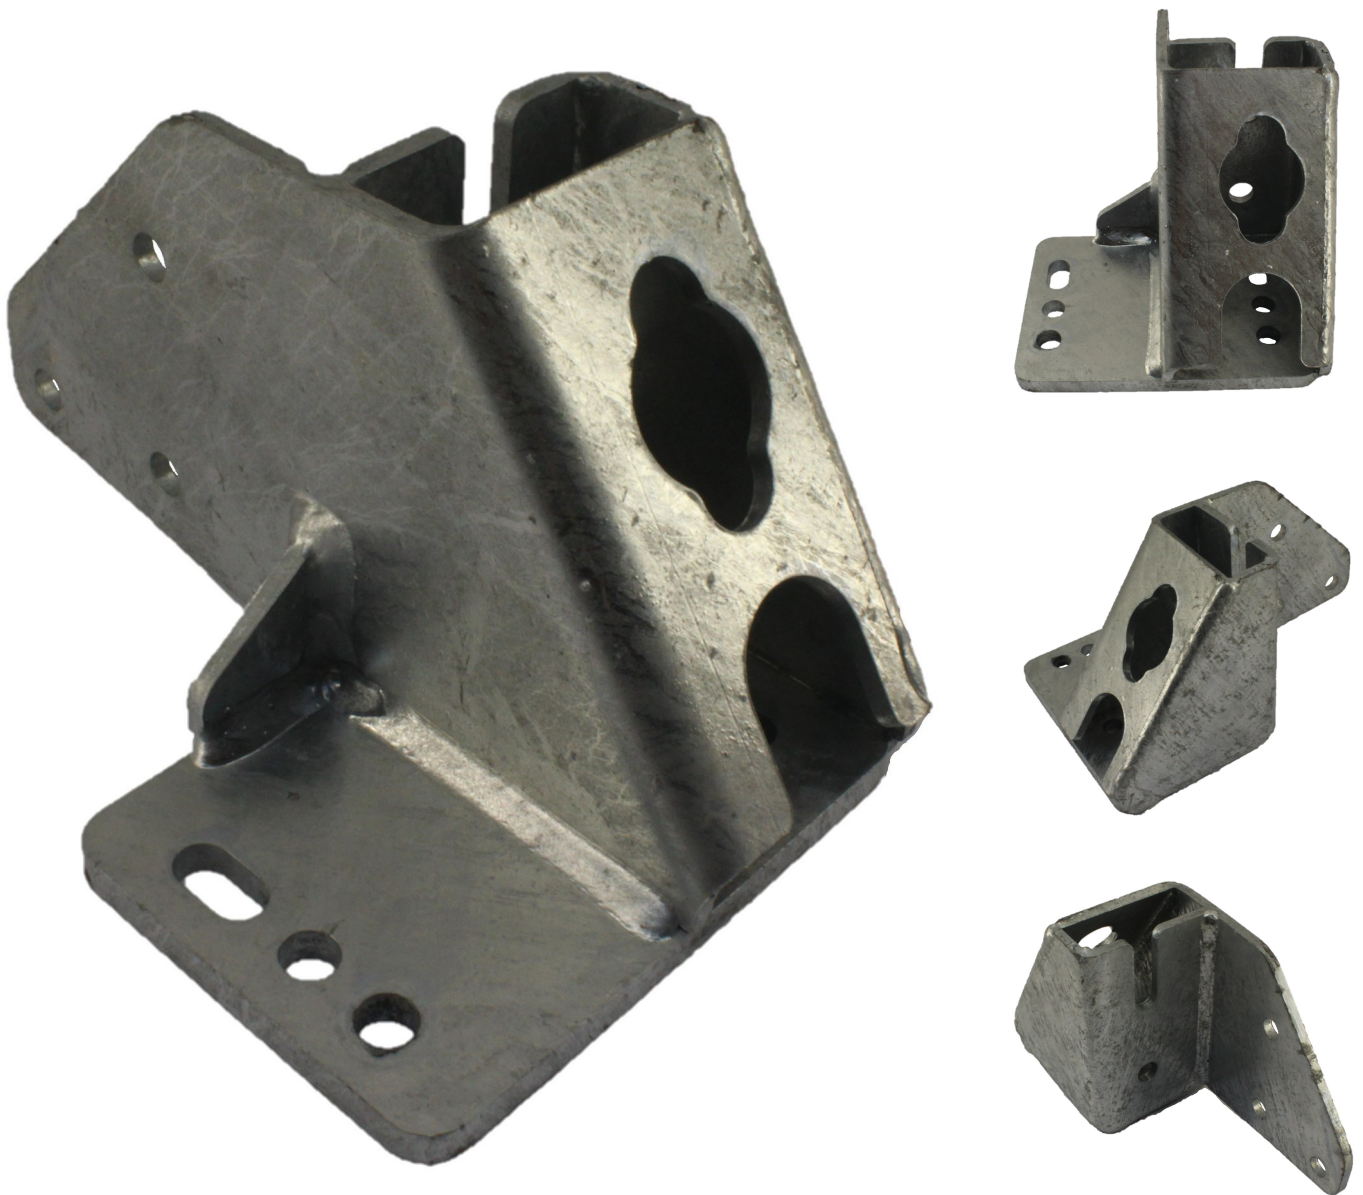

Beslag Center f/Næsehjul KNOTT KF 27-30

**500,00DKK**

# Produkt specifikationer

Type

CENTERBESLAG

## Produkt beskrivelse

Beslag Center til Næsehjul