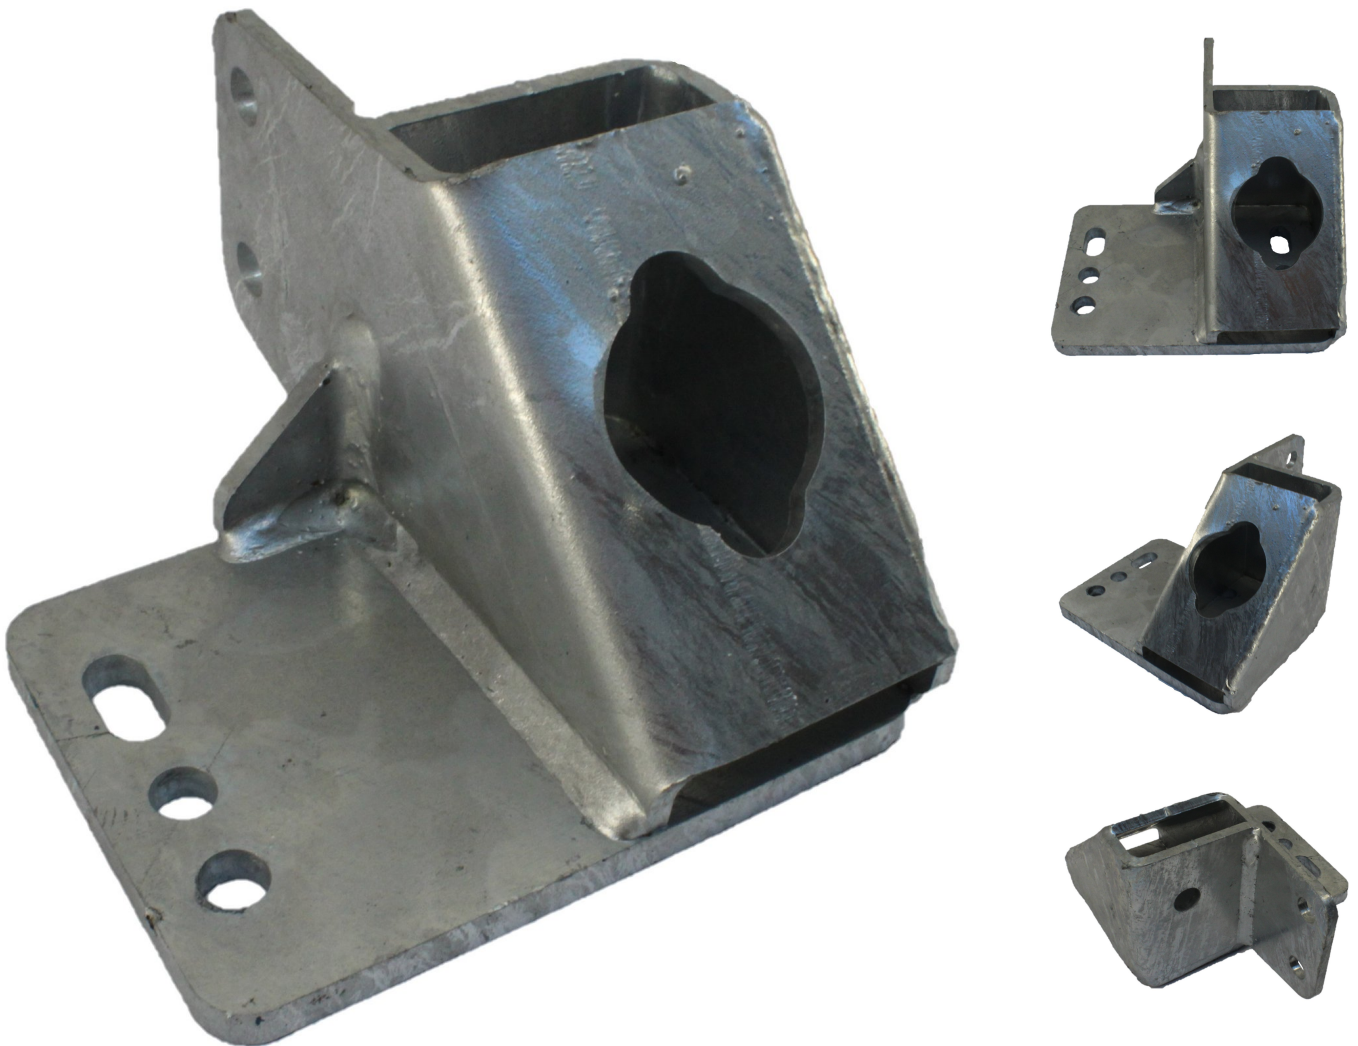

Beslag Center f/Næsehjul Knott KF 7,5-20

437,50DKK

Produkt specifikationer

Type

CENTERBESLAG

Produkt beskrivelse

Beslag Center til Næsehjul