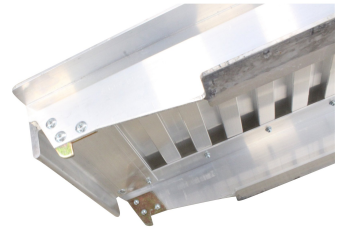

Varenr.: 160-336061

Ifor Williams ramper 2 stk | 2440 x 340 mm 1500 kg
| aluminium lige

9.452,50DKK

Produkt specifikationer

Materiale	alu
Fabrikat	IFOR WILLIAMS
Bredde mm	340
Facon	Lige
Kant	NEJ
Kg	1500
Bæreevne	1500
Længde mm	2440

Produkt beskrivelse

Aluramper til din trailer

Sæt med 2 stk. alu slidsker i god kvalitet til den professionelle.

Kan anvendes til Ifor Williams trailer LT,LM,Beavertail og Tipper serien

- Lige udførsel.
- Længde: 2440 mm.
- Bredde: 340 mm.
- Maksimal opkørselshøjde for slidske.: 750 mm.