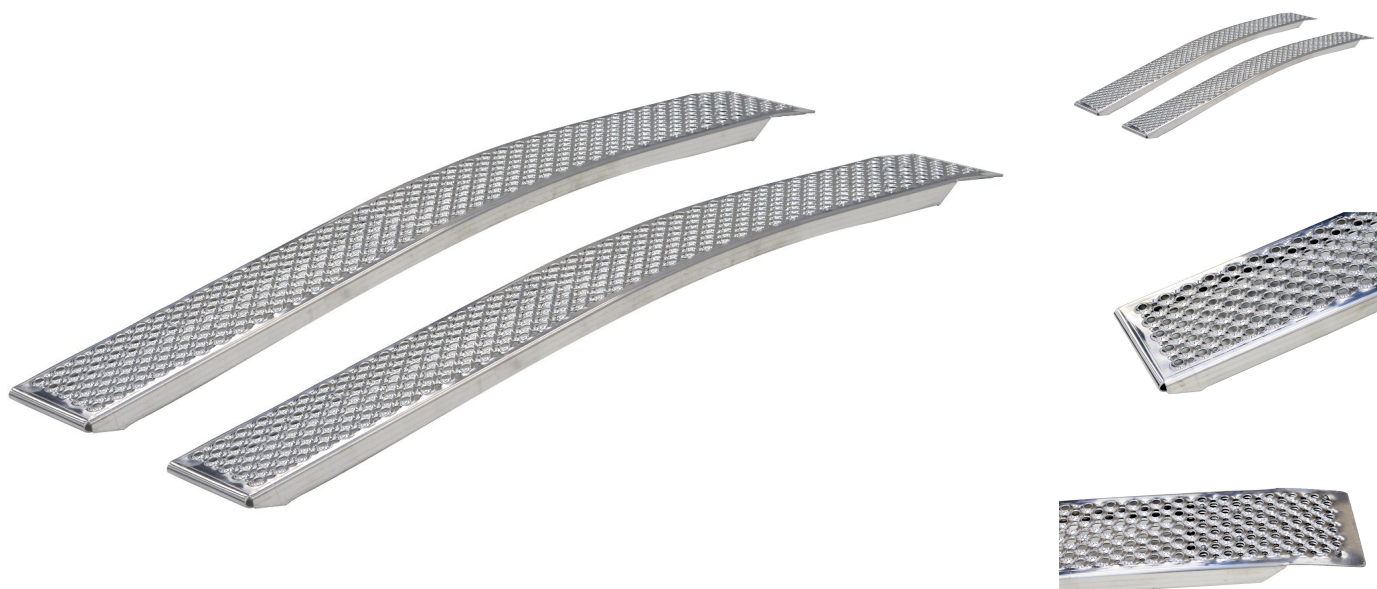

Varenr.: 160-336053

Ramper 2 stk | 1500 x 200 mm 400 kg | aluminium
buede

1.040,00DKK

Produkt specifikationer

Mærke	Slidsker
Materiale	alu
Bredde mm	200
Facon	buet
Kant	NEJ
Kg	400
Bæreevne	400
Længde mm	1500

Produkt beskrivelse

Aluramper til din trailer

Sæt med 2 stk. alu slidsker i god kvalitet som passer til alle hobbytrailer.

- Buet udførelse
- Længde: 1500 mm
- Bredde: 200 mm
- Maksimal opkørselshøjde for slidske.: 420 mm.