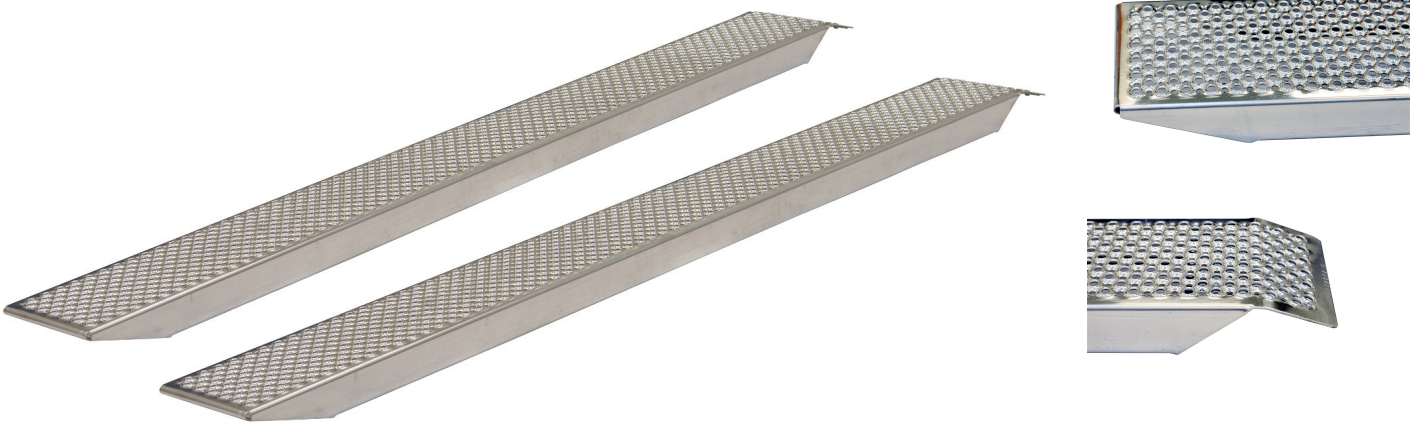

Varenr.: 160-336051

Ramper 2 stk | 2500 x 260 mm 1000 kg | aluminium  
lige

**3.150,00DKK**

## Produkt specifikationer

Mærke	Slidsker
Materiale	alu
Bredde mm	260
Facon	Lige
Kant	NEJ
Kg	1000
Bæreevne	1000
Længde mm	2500

### Aluramper til din trailer

**Sæt med 2 stk. alu slidsker i god kvalitet som passer til alle hobbytrailer.**

- Lige udførsel
- Længde: 2500 mm
- Bredde: 260 mm
- Opkørselshøjde max.: 720 mm

**\*\*\* Køreramper ikke egnet til bælte køretøjer\*\*\***