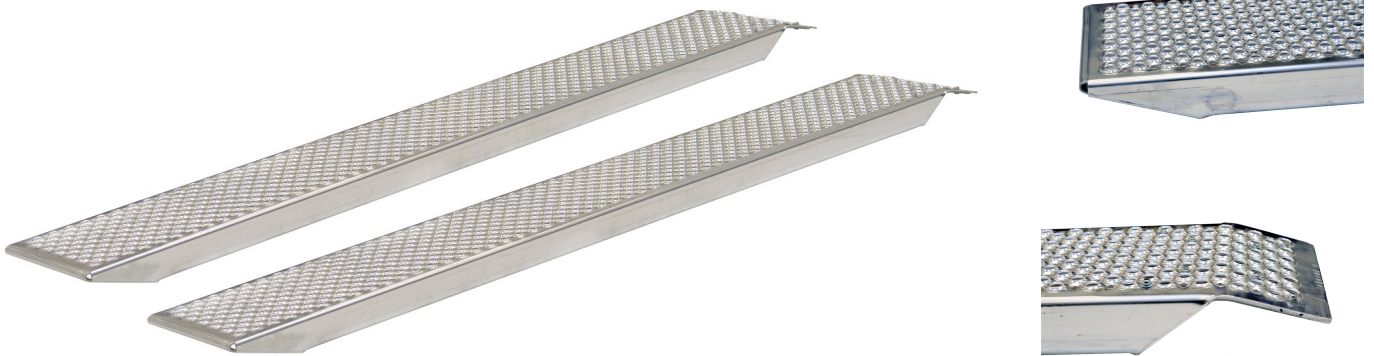

Varenr.: 160-336017

Ramper 2 stk | 2000 x 260 mm 1000 kg | aluminium  
lige

**2.450,00DKK**

## Produkt specifikationer

Mærke	Slidsker
Materiale	alu
Bredde mm	260
Facon	Lige
Kant	NEJ
Kg	1000
Bæreevne	1000
Længde mm	2000

## Aluramper til din trailer

**Sæt med 2 stk. alu slidsker i god kvalitet som passer til alle hobbytrailer.**

- Lige udførsel.
- Længde: 2000 mm.
- Bredde: 260 mm.
- Maksimal opkørselshøjde for slidske.: 570 mm.