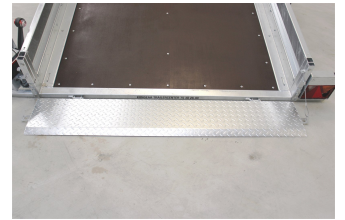

Varenr.: 147-840042

Rampe for Neptun Multi N7-305 + N7-255

2.295,00DKK

Produkt specifikationer

Produkt beskrivelse

Rampe til Neptun Multi N7-305 + N7-255

Højde 300 mm