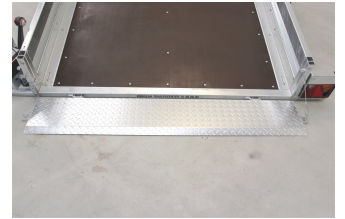

Varenr.: 147-840042

Rampe for Neptun Multi N7-305 + N7-255

2.295,00DKK

Produkt specifikationer

Produkt beskrivelse

Rampe til Neptun Multi N7-305 + N7-255

Højde 300 mm