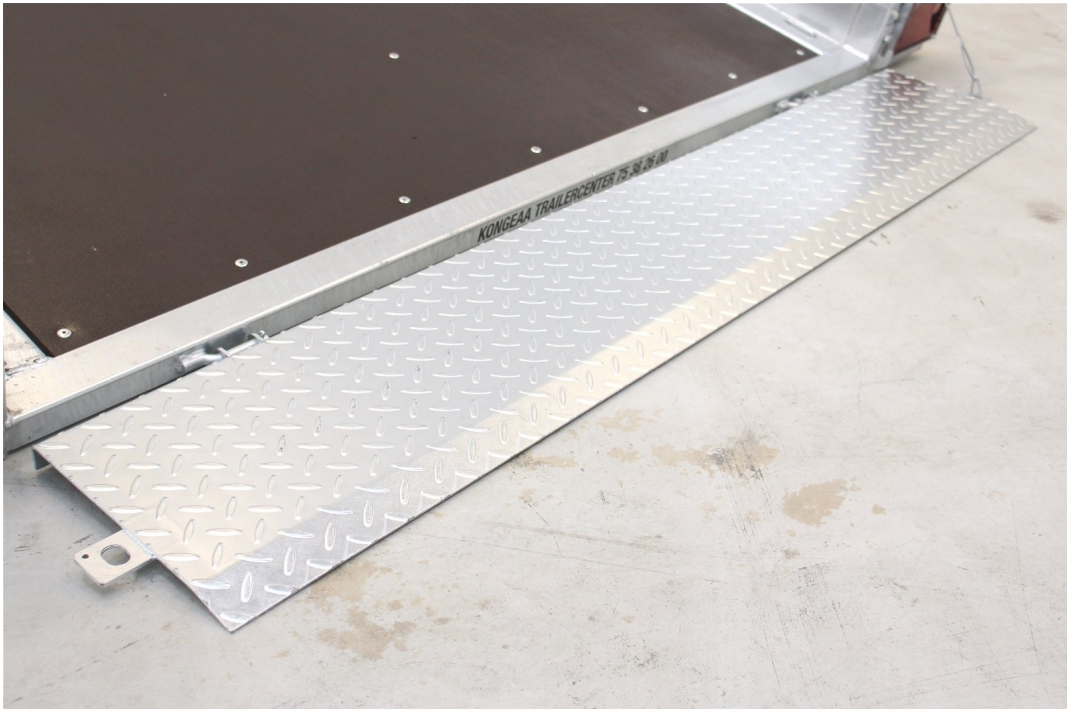

Varenr.: 147-840042

Rampe for Neptun Multi N7-305 + N7-255

2.295,00DKK

Produkt specifikationer

Produkt beskrivelse

Rampe til Neptun Multi N7-305 + N7-255

Højde 300 mm