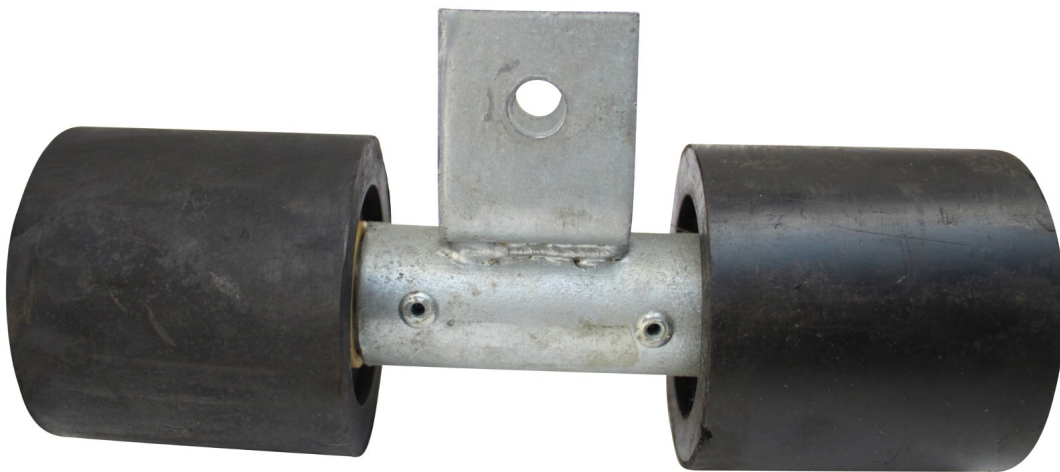

Siderulle Dobb. m/konsol sort Neptun

160,00DKK

Produkt beskrivelse

Siderulle m/2ruller