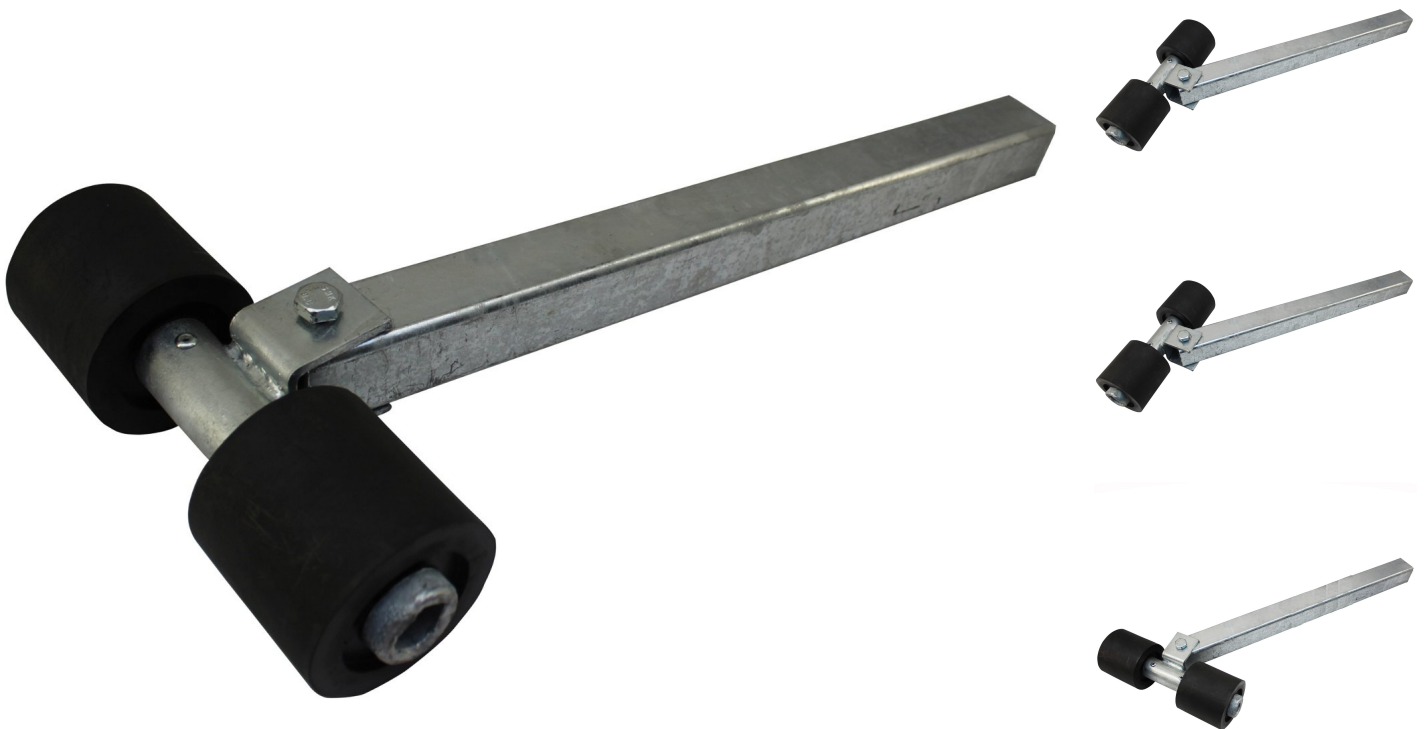

Varenr.: 147-800002

Siderulle m/2 ruller sort Neptun

393,75DKK

Produkt beskrivelse

Siderulle m/2 ruller