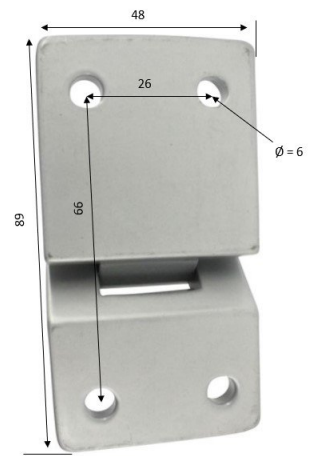

Hængsel for dør til Westfalia hestetrailer

340,00DKK

Produkt specifikationer

Produkt beskrivelse

Hængsel til dør

Anvendes til Westfalia hestetrailer

90 mm