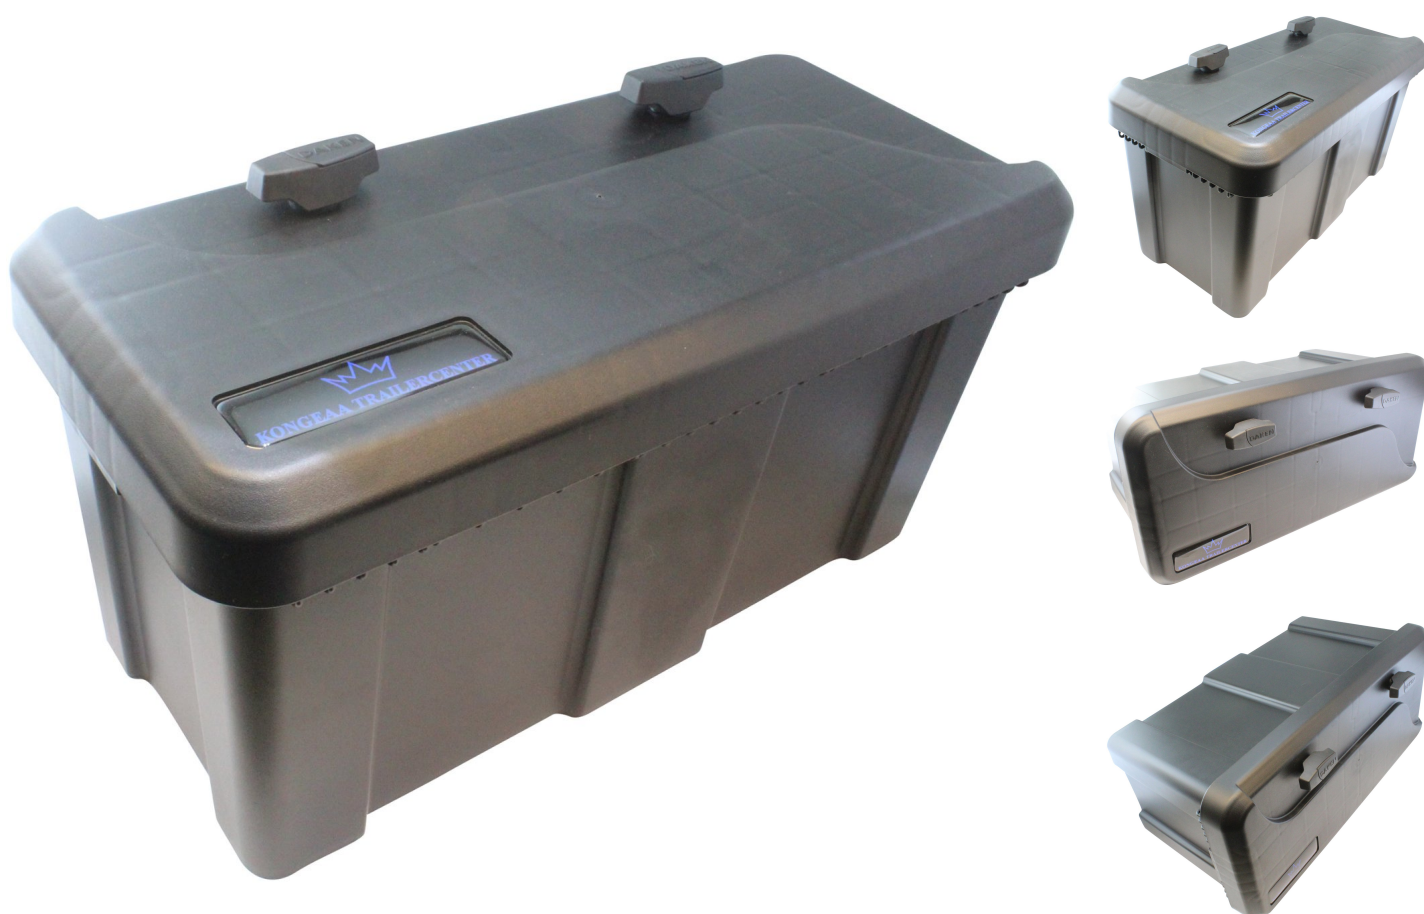

Varenr.: 133-348065

Værktøjskasse til trailer i plast | Sideåbnet låg |
L=550 B=250 H=294

550,00DKK

- Værktøjskasse i Plast – Din sikre opbevaringsløsning

Er du træt af rod og uorden med dit værktøj og udstyr, når du er på farten? Kongeaa Trailercenter præsenterer den optimale løsning til dig: Værktøjskasse i Plast. Denne robuste værktøjskasse er designet til at holde dine surringsbånd, værktøj, og andet essentielt udstyr organiseret og sikret, uanset hvor din rejse fører dig hen.

Hvorfor Vælge Værktøjskassen fra Kongeaa?

- Dimensioner: 550 X 250 X 294 mm med praktisk sideåbning af låg.
 - Integreret låsesystem med to nøgler for øget sikkerhed.
 - Velegnet til surringsbånd, værktøj, og andet udstyr.
- Gummitætningen i låget sikrer en stænksikker og tør opbevaring.
 - Ideel til alle typer trailere for sikker og nem opbevaring.

Fordele ved at vælge en plast værktøjskasse til din trailer

Når du vælger en plastkasse til din trailer, får du en praktisk opbevaringsløsning der ikke ruste. Du får også en værktøjskasse, der er designet til at modstå de udfordringer, som det danske vejr kan præsentere. Den robuste konstruktion og det vejrbestandige materiale sikrer, at dine værktøjer forbliver sikre og tørre, uanset om du er på byggepladsen eller ude i naturen.

Produkt beskrivelse

Kraftig værktøjskasse i sort plast