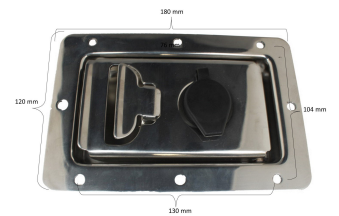

Varenr.: 133-348016

Lås Indbygningslås f/Værktøjskasse

685,00DKK

Produkt beskrivelse

Lås Indbygningslås til Værktøjskasse