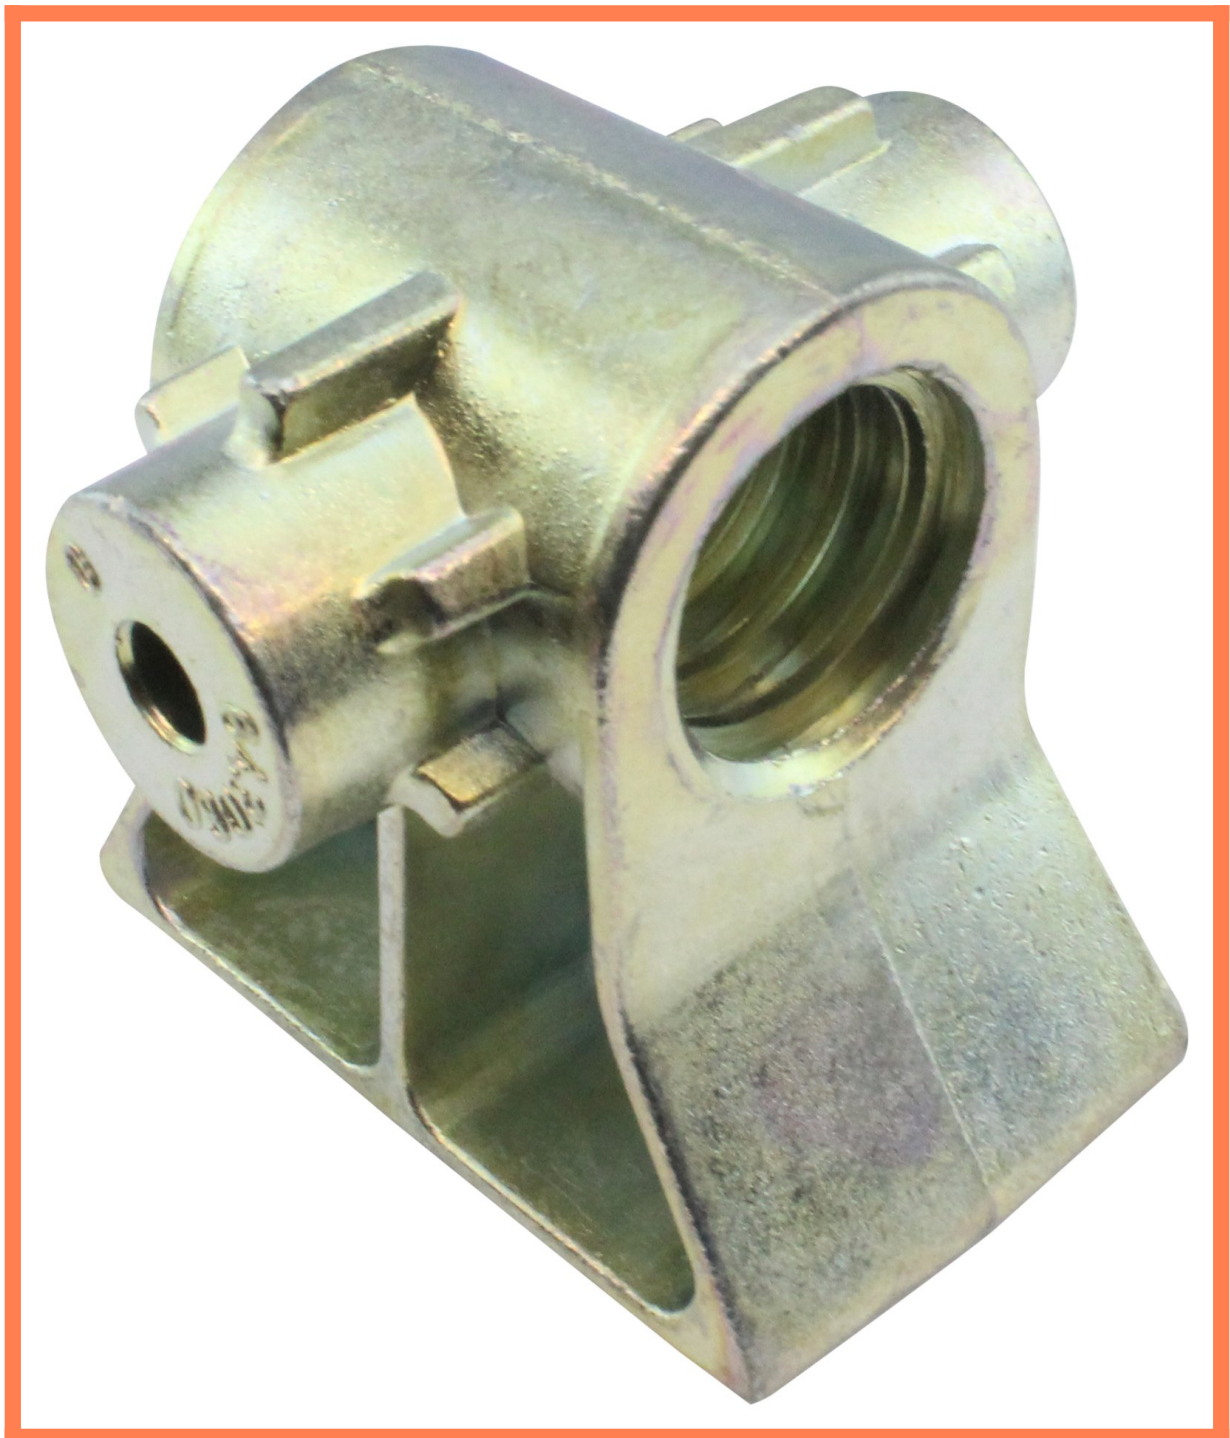

Varenr.: 133-332109

Spindelmøtrik f/Støtteben 20mm

122,50DKK

Produkt specifikationer

Produkt beskrivelse

Spindelmøtrik til Støtteben 20mm