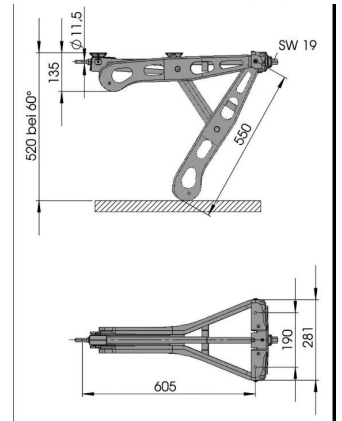

Støtteben AL-KO Premium - 1250 kg løft 550 mm

1.400,00DKK

Max totalvægt på trailer / campingvogn: 2500 kg

Max løft 550 mm