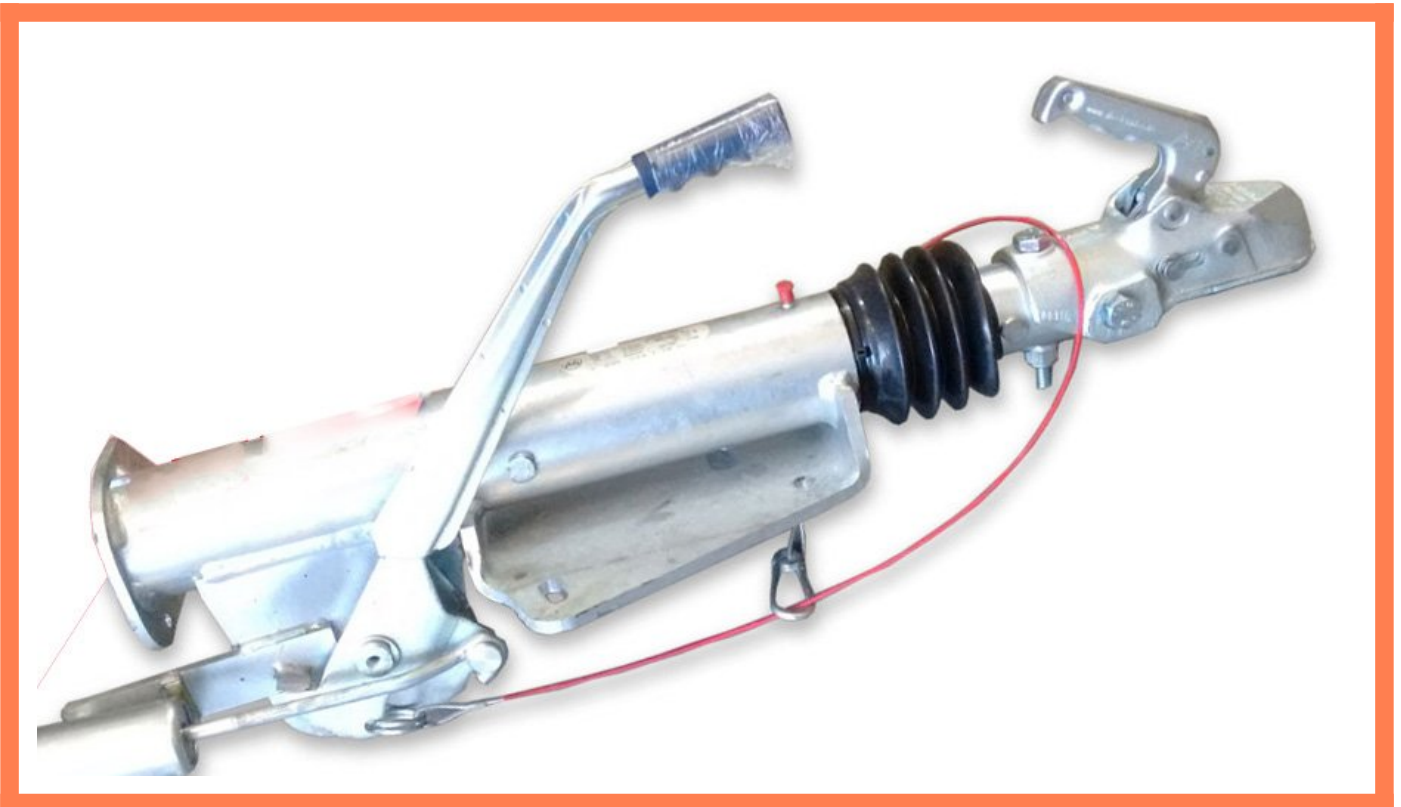

Varenr.: 128-286072

Påløbsbremse BPW ZAF 3.5-3

10.433,75DKK

Produkt beskrivelse

Påløbsbremse BPW ZAF 3.5-3 m/konsol f/næsehjul

2500-3500 kg

Kugletryk 150 kg

Bremsestang Ø10 mm

Hulafstand:

For: 135 mm

Bag: 210-265 mm

Side: 190 mm