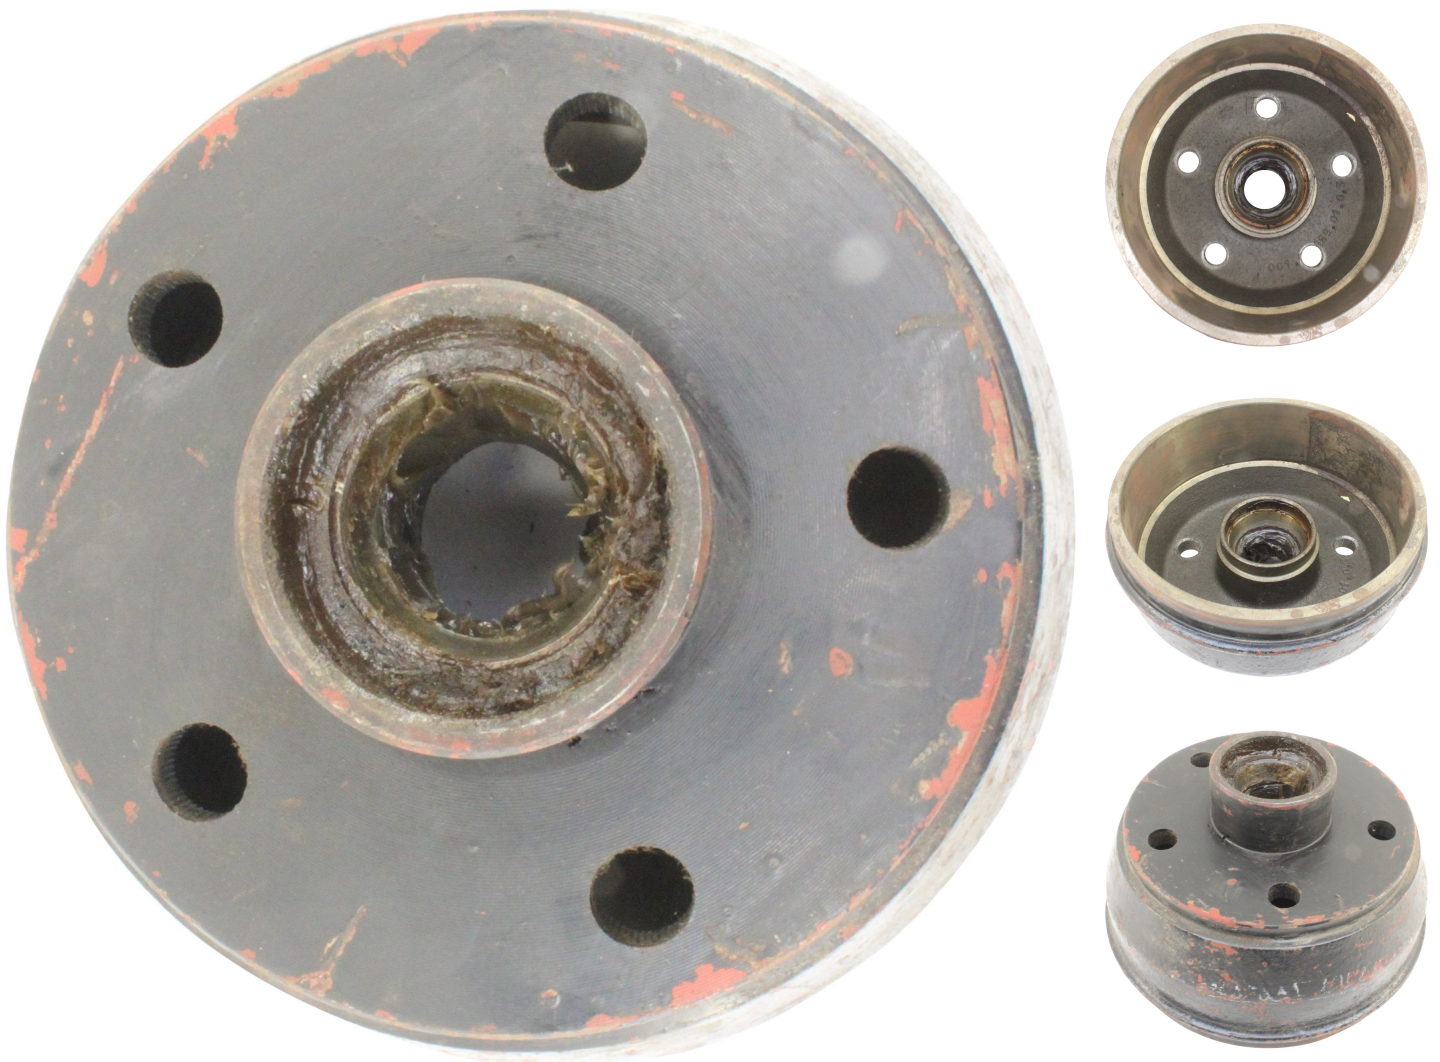

Varenr.: 128-284013

Bremsetromle Peitz 160 x 40/ 5 x 112

1.110,00DKK

Produkt specifikationer

Fabrikat	PEITZ
Krydsmål	4 x 100
Indv. Diameter (mm)	160
Konisk leje yderste udv. boring	40
Konisk leje inderste udv. boring	52
Lejetype	Konisk
Konisk leje inderste indv. boring	25
Indv. bredde (mm)	40

Produkt beskrivelse

Bremsetromle Peitz 160 x 35 10"