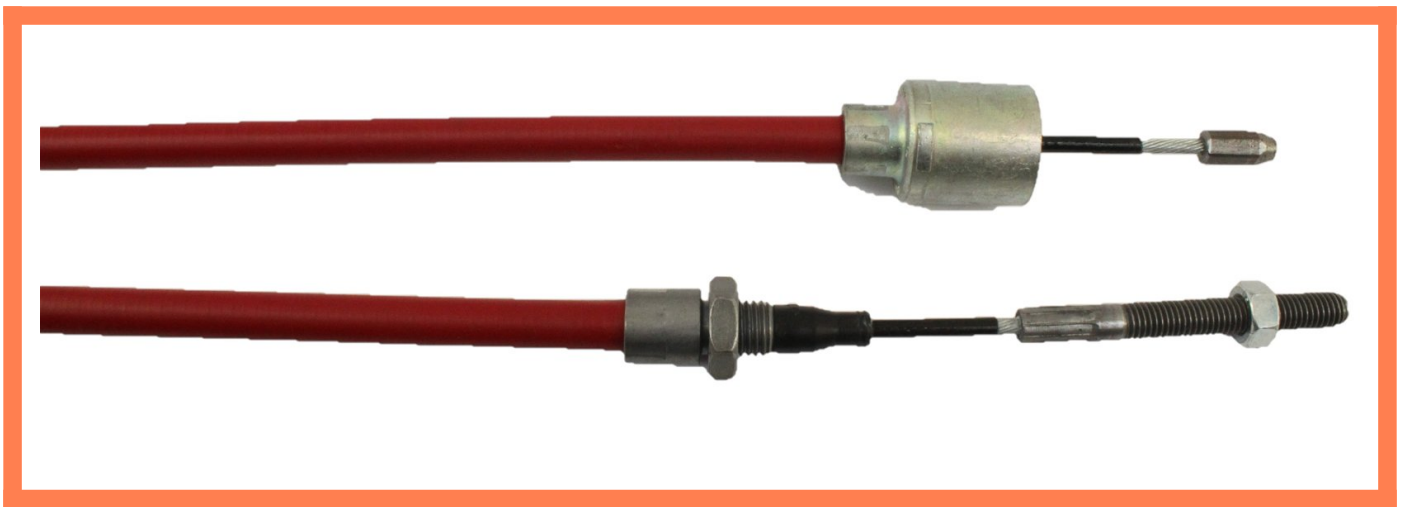

Varenr.: 128-282433

Original AL-KO bremsekabel | Hylster: 1130 mm |  
Total: 1340 mm | Gevind

**185,00DKK**

## Original AL-KO bremsekabel med 8 mm gevind

### Longlife bremsekabel med teflon belægning

- Hylster længde: 1130 mm
- Total længde: 1340 mm
- Indvendig diameter på klokke 23,5 mm
- Endestykke Gevind 8 mm

Materiale	Coatede
Fabrikat	AL-KO
Totallængde mm	1340
Hylster længde mm	1130
Endestykke	Gevind