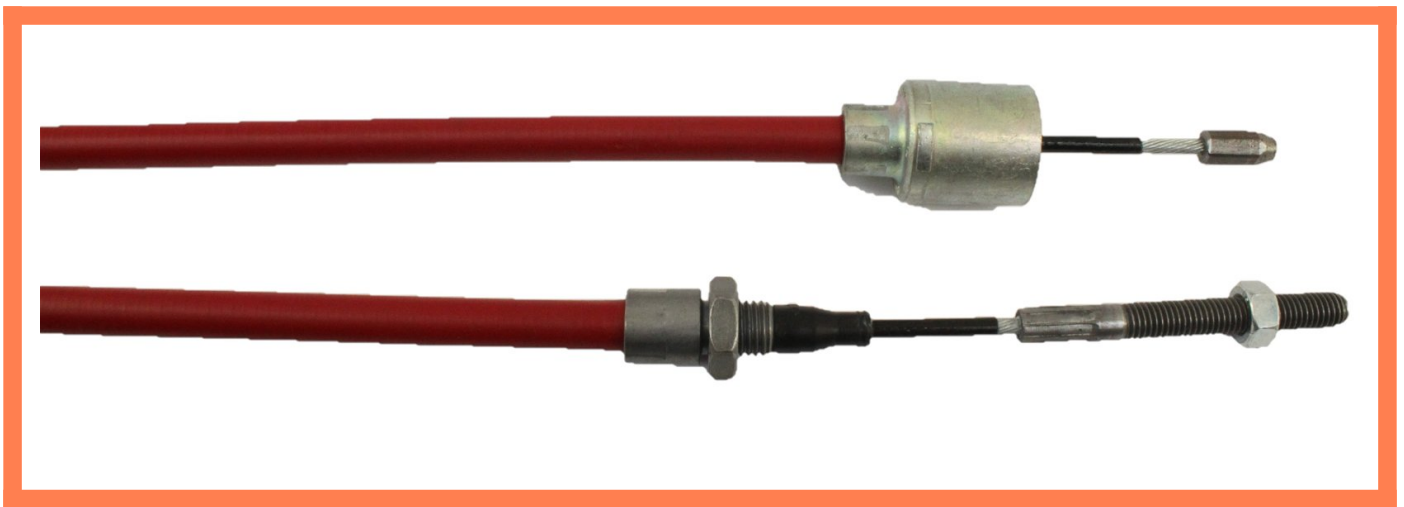

Varenr.: 128-282431

Original AL-KO bremsekabel | Hylster: 890 mm |
Total: 1100 mm | Gevind

185,00DKK

Original AL-KO bremsekabel med 8 mm gevind

Longlife bremsekabel med teflon belægning

- Hylster længde: 890 mm
- Total længde: 1100 mm
- Indvendig diameter på klokke 23,5 mm
- Endestykke Gevind 8 mm

Materiale	Coatede
Fabrikat	AL-KO
Totallængde mm	1100
Hylster længde mm	890
Endestykke	Gevind

Produkt specifikationer

Produkt beskrivelse

AL-KO bremsekabel