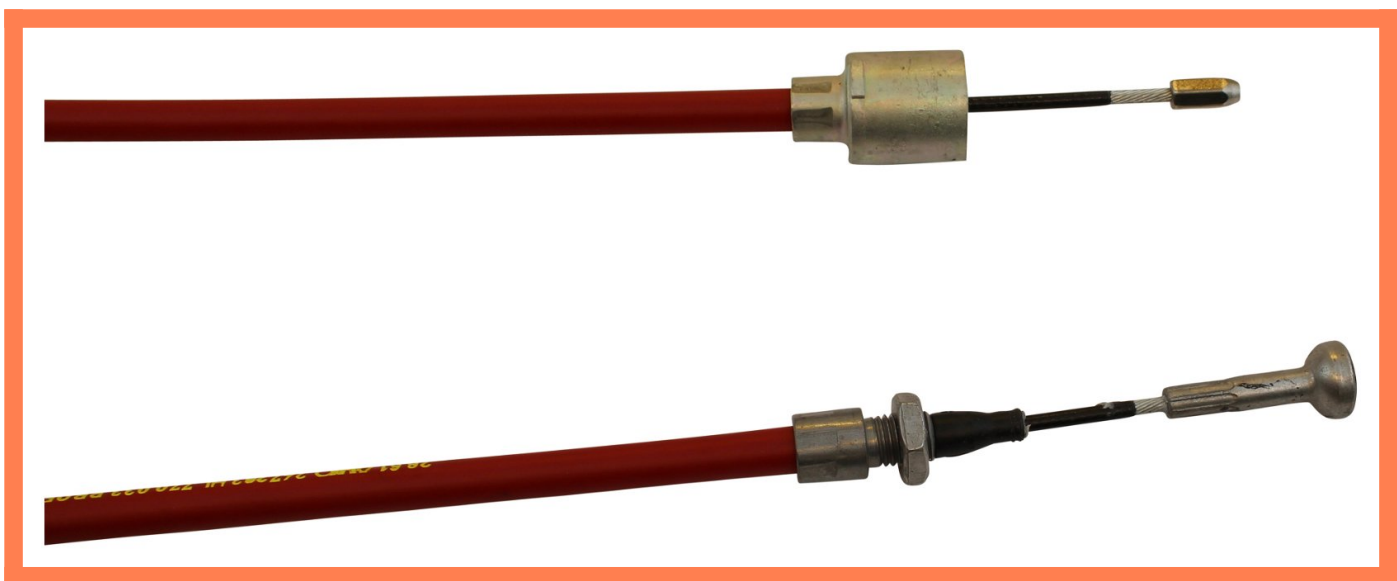

Varenr.: 128-282405

Original AL-KO bremsekabel | Hylster:1020mm |
Total:1216mm | Hurtigmontage

185,00DKK

Original AL-KO bremsekabel med hurtigmontage

Longlife bremsekabel med teflon belægning

- Hylster længde: 1020 mm
- Total længde: 1216 mm
- Indvendig diameter på klokke 23,5 mm
- Endestykke: Hurtigmontage

Produkt beskrivelse

AL-KO bremsekabel med hurtigmontage