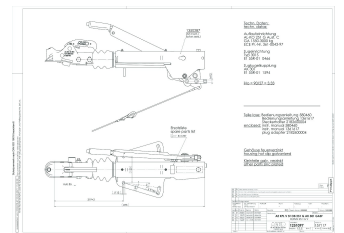

Varenr.: 128-282204

Påløbsbremse AL-KO 251G ausf. C

4.600,00DKK

Produkt beskrivelse

Påløbsbremse AL-KO V-251G ausf. C

1500-3000kg

Kuglevægt 100 kg

Bremsestang Ø10 mm

Hulafstand:

For: 120 mm

Bag: 200 mm

Side: 166 mm