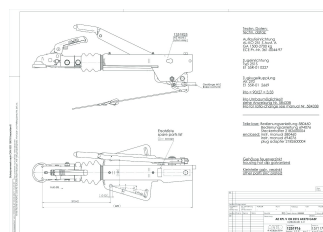

Varenr.: 128-282203

Påløbsbremse AL-KO 251S

Spar 41%

2.038,50DKK

Før 3.400,00DKK

Produkt beskrivelse

Påløbsbremse AL-KO 251S

1500-2700 kg

Kugletryk 120 kg

Bremsestang Ø10 mm

Hulafstand:

For: 120 mm

Bag: 200 mm

Side: 166 mm