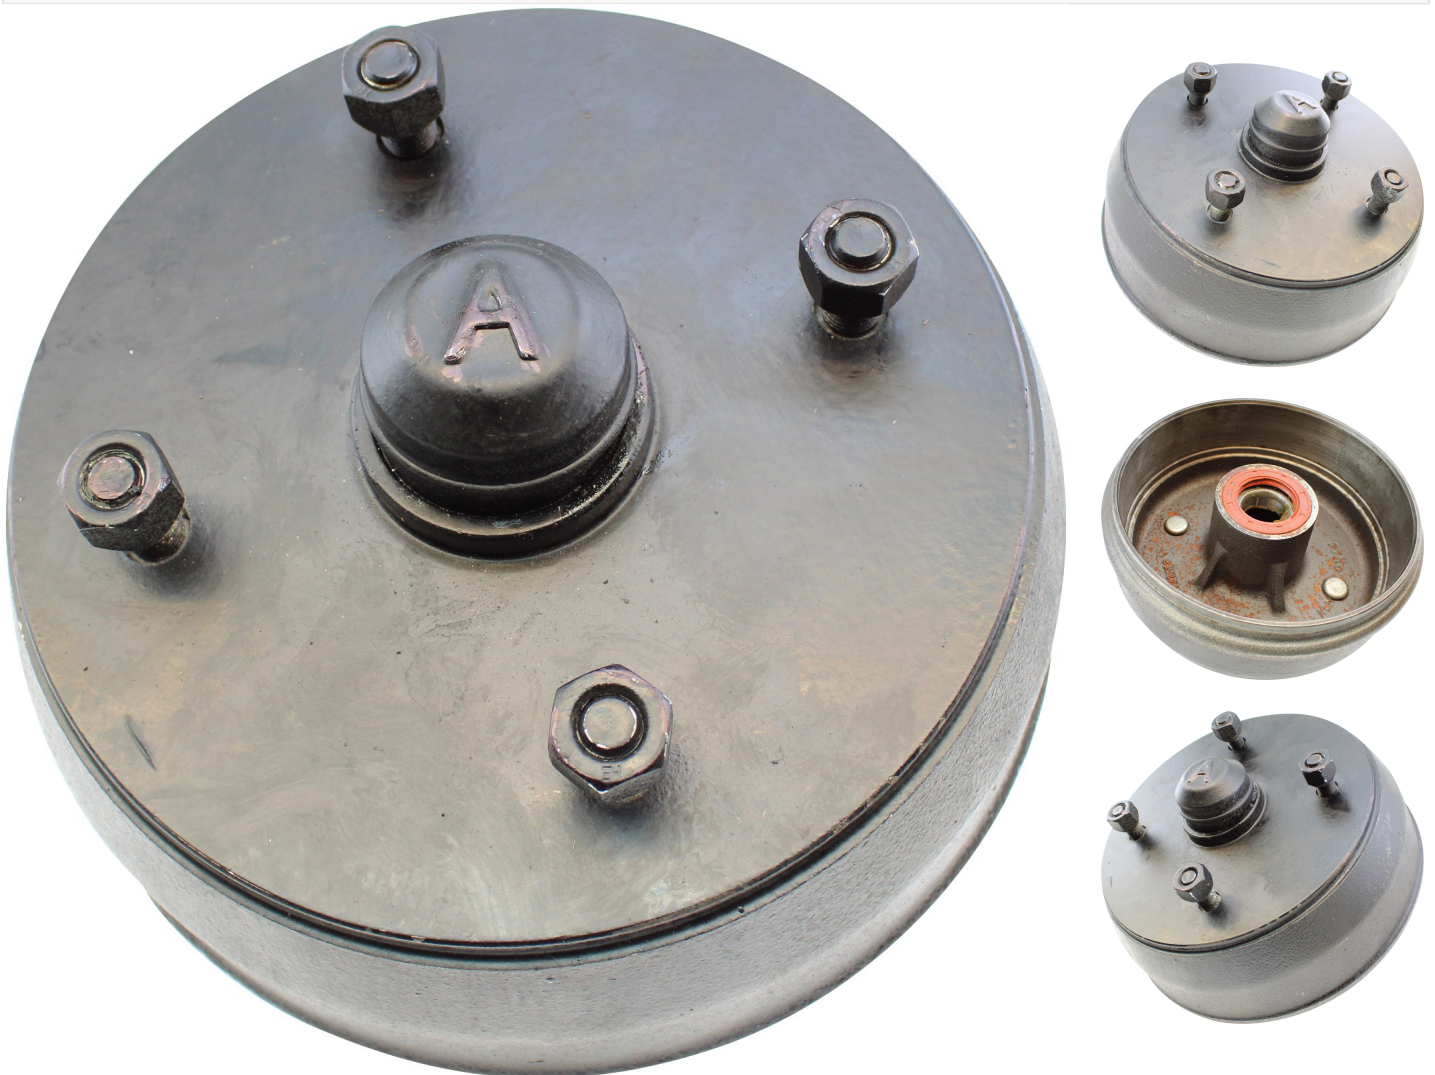

Bremsetromle Avonride 203 x 50/4 x 140

750,00DKK

Produkt specifikationer

Fabrikat	AVONRIDE
Krydsmål	4 x 140
Indv. Diameter (mm)	203
Konisk leje yderste udv. boring	42
Konisk leje inderste udv. boring	59
Lejetype	Konisk
Konisk leje inderste indv. boring	32
Indv. bredde (mm)	50

Produkt beskrivelse

AVONRIDE ORIGINAL BREMSETROMLE 203X50 MM.

- 4 HUL 4X140MM.
- KOMPLET BREMSETROMLE MED LEJE
 - KONISKELEJER
 - 1.LEJE (udv.) 20 x 42 x 12
 - 2.LEJE (indv.) 32 x 59 x 16
 - PAKDÅSE 45 X 65 X 08