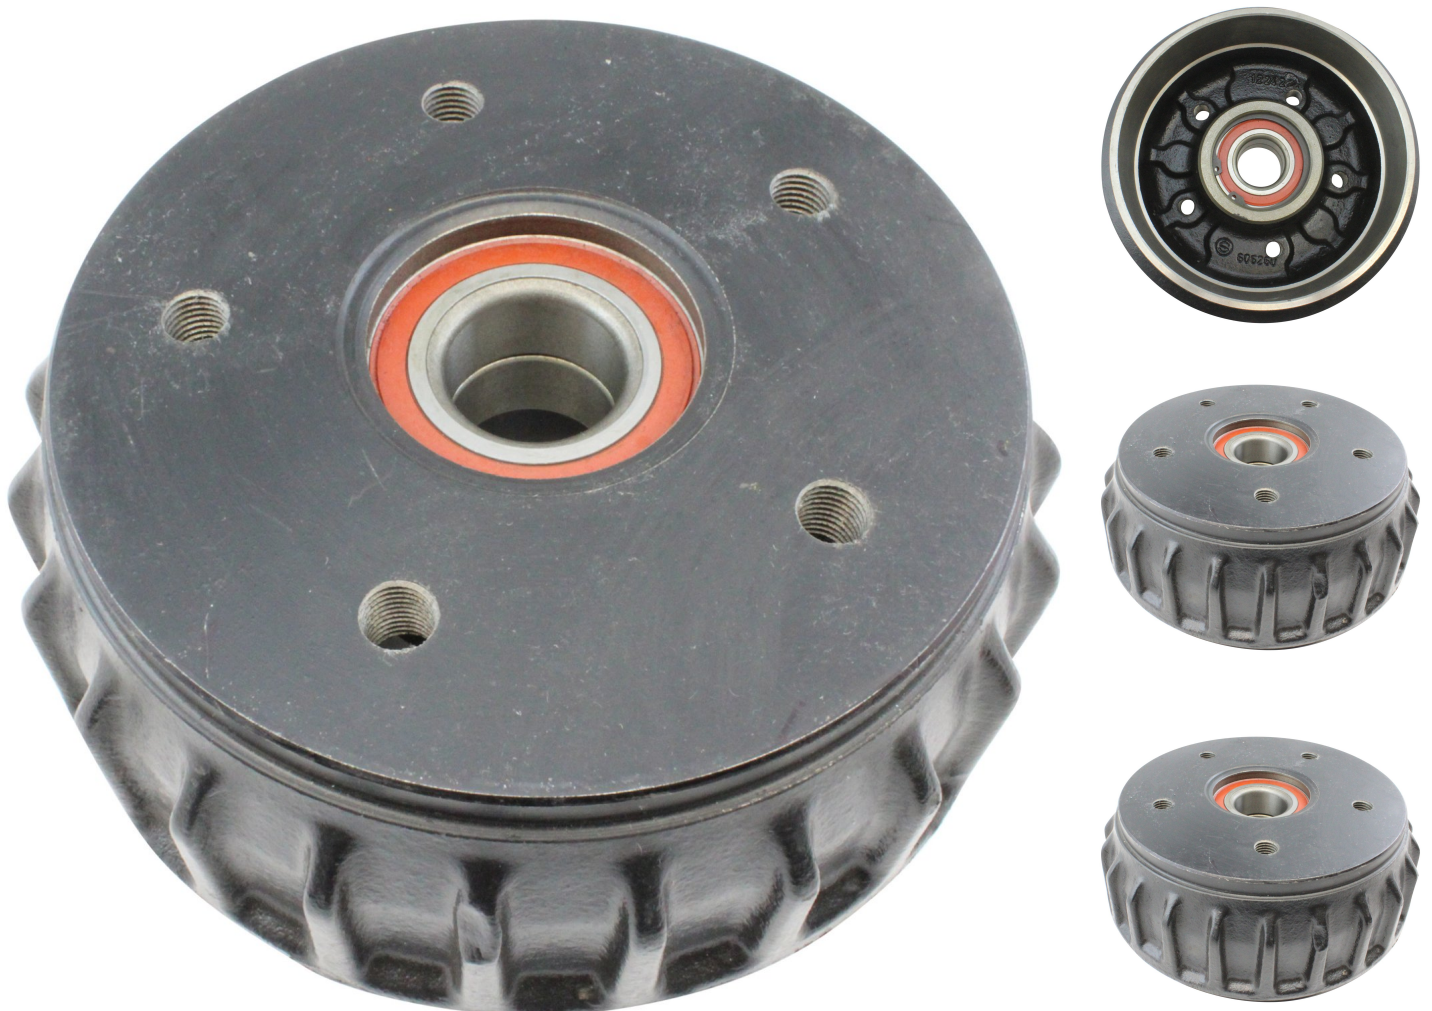

Bremsetromle AL-KO 160 x 35/5 x 112 Kompakteleje
(H=81,5mm)

1.000,00DKK

Produkt beskrivelse

AL-KO ORIGINAL BREMSETROMLE 160X35 MM.

- TROMLE HØJDE 81,5 MM
 - 5 HUL 5X112MM.
- KOMPLET BREMSETROMLE MED LEJE
 - KOMPAKTLEJE 30/60/37 MM
- STØBENR: 606 260 ELLER 581 311