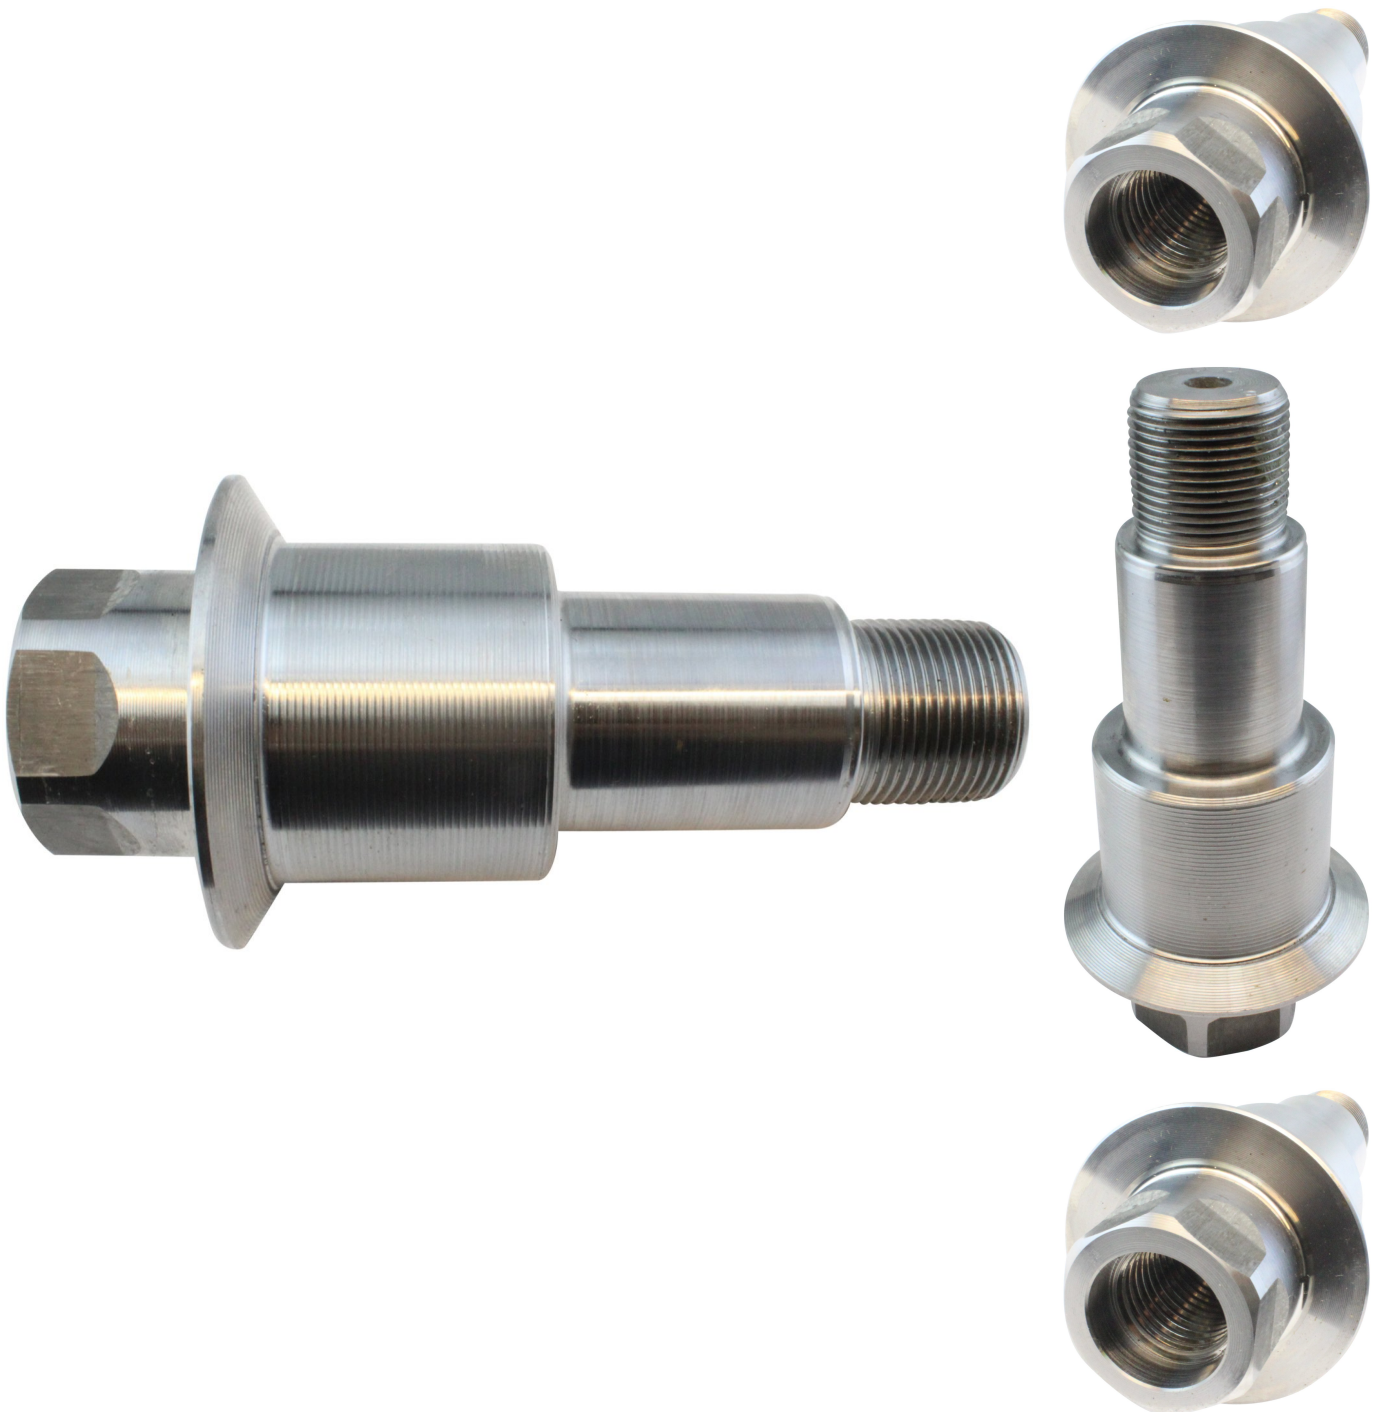

Varenr.: 128-282034

Spindel AL-KO bremse (1637 compact)

537,50DKK

Produkt specifikationer

Fabrikat

AL-KO

Produkt beskrivelse

Spindel til bremse Al-ko