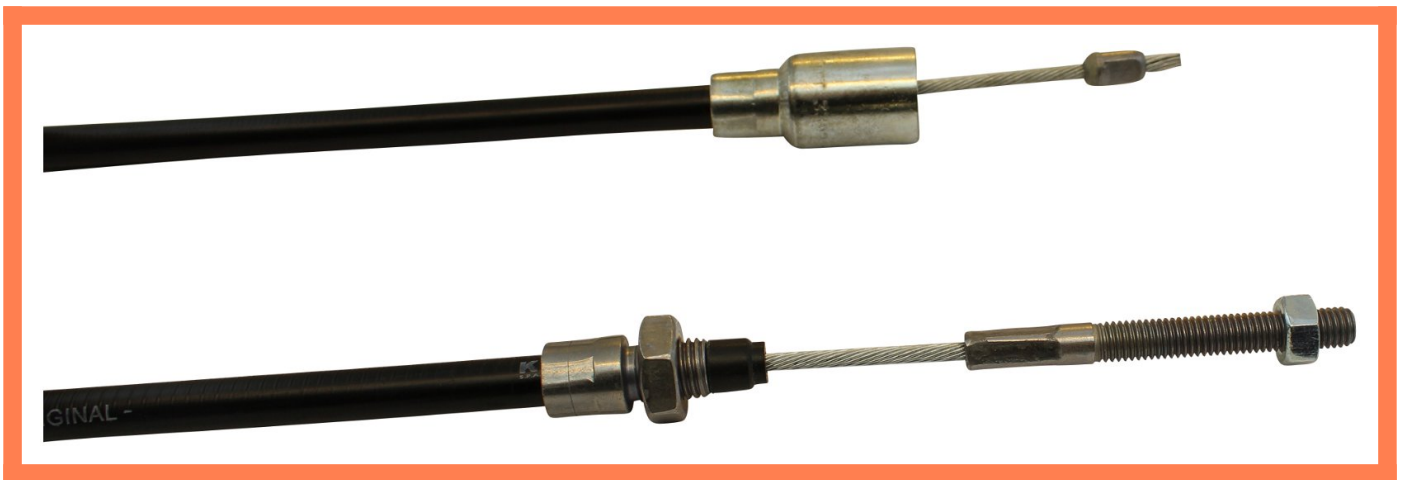

Varenr.: 128-280408

Original KNOTT bremsekabel | Hylster: 1430 mm |
Total: 1640 mm | Gevind

185,00DKK

Original KNOTT bremsekabel med 8 mm gevind

- Hylster længde: 1430 mm
- Total længde: 1640 mm
- Indvendig diameter på klokke 18,5 mm
- Endestykke Gevind 8 mm

Produkt beskrivelse

Knott bremskabel