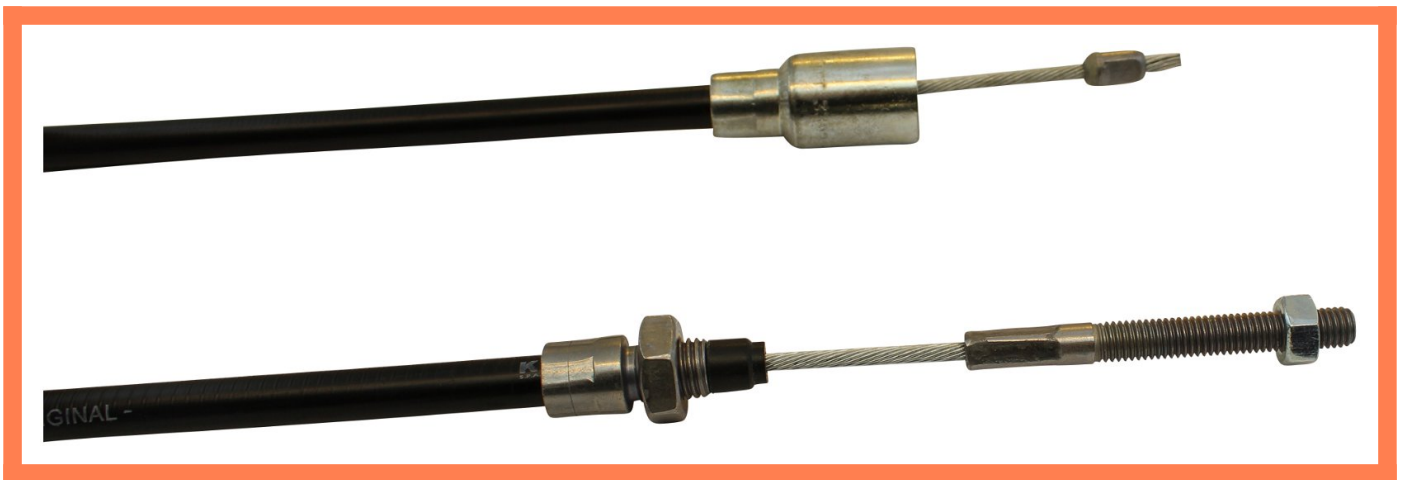

Varenr.: 128-280405

Original KNOTT bremsekabel | Hylster: 1030 mm |  
Total: 1240 mm | Gevind

**185,00DKK**

## Original KNOTT bremsekabel med 8 mm gevind

- Hylster længde: 1030 mm
- Total længde: 1240 mm
- Indvendig diameter på klokke 18,5 mm
- Endestykke Gevind 8 mm

## Produkt beskrivelse

Knott bremskabel