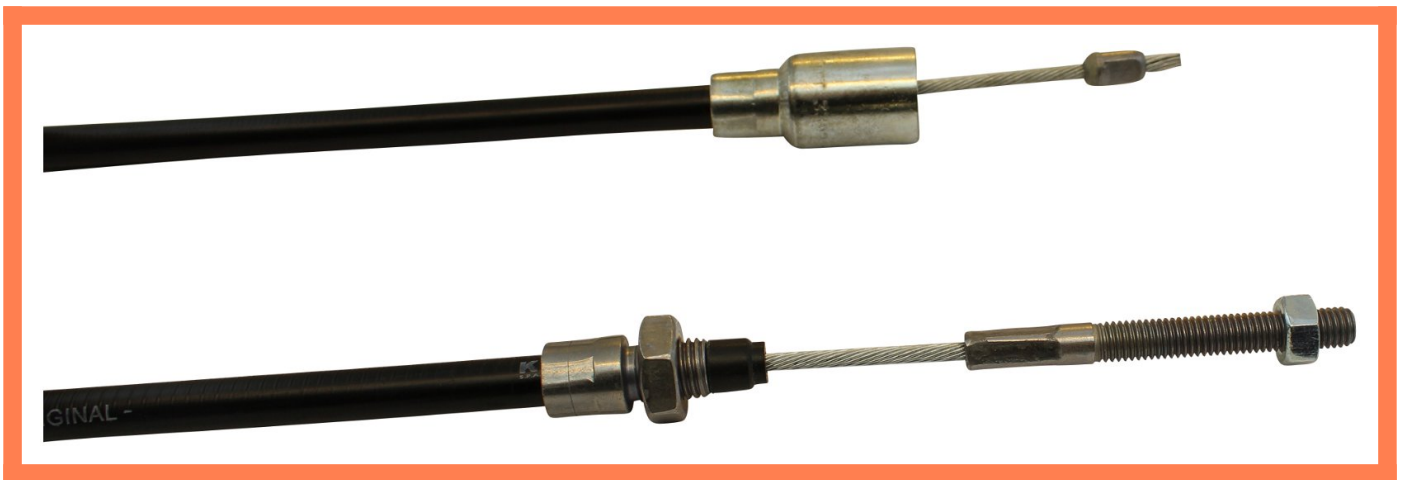

Varenr.: 128-280402

Original KNOTT bremsekabel | Hylster: 730 mm |  
Total: 940 mm | Gevind

**185,00DKK**

## Original KNOTT bremsekabel med 8 mm gevind

- Hylster længde: 730 mm
- Total længde: 940 mm
- Indvendig diameter på klokke 18,5 mm
- Endestykke Gevind 8 mm

## Produkt beskrivelse

Knott bremsekabel