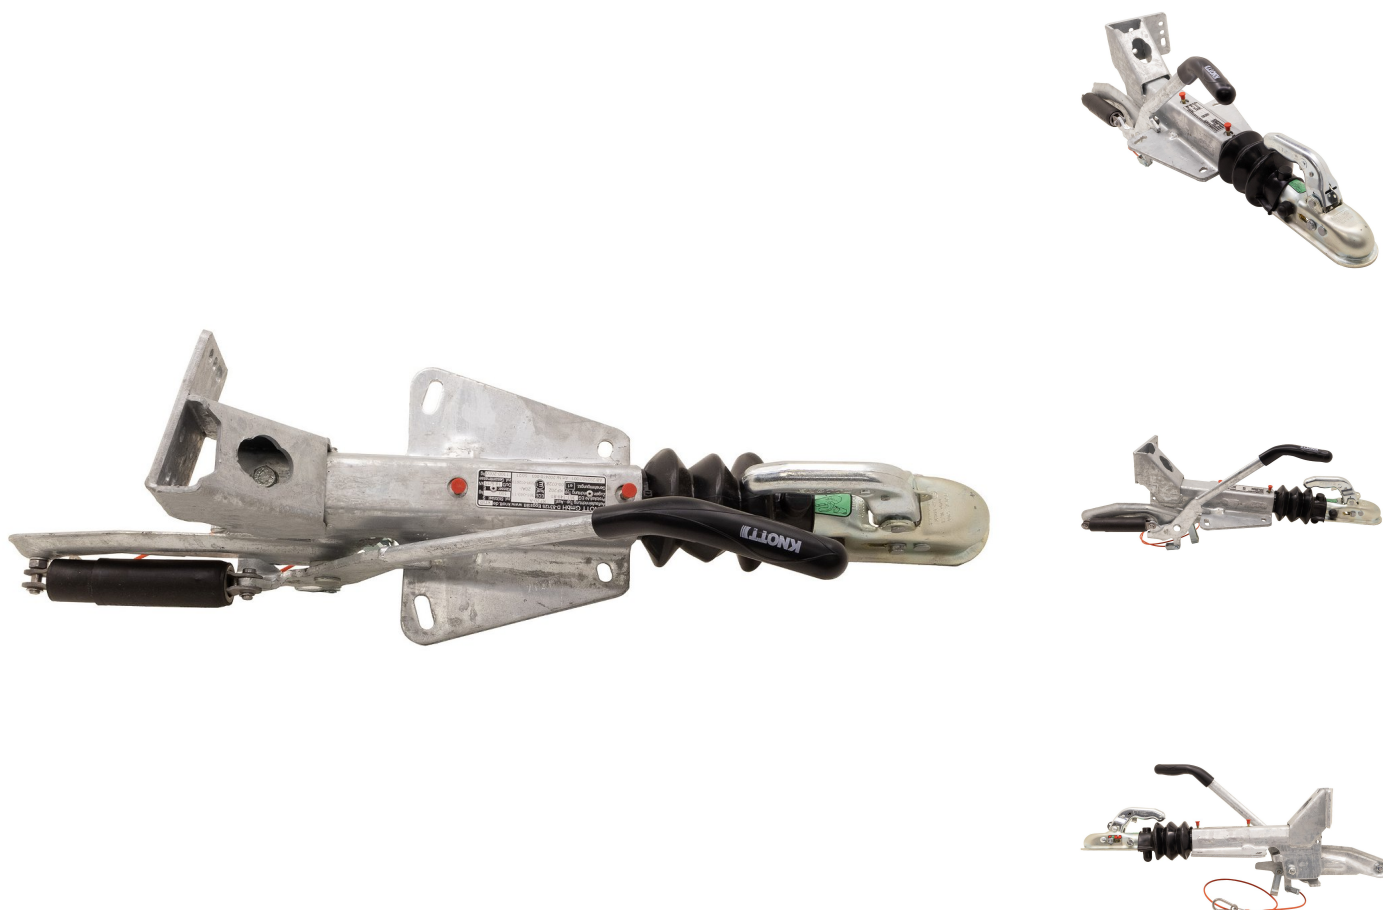

Varenr.: 128-280212

Påløbsbremse KNOTT KF 20 A

Spar 42%

1.748,00DKK

Før 3.000,00DKK

Produkt beskrivelse

Påløbsbremse KNOTT KF 20-A

1100-2000 kg

Kugletryk 100 kg

Hulmål:

For: 110-120 mm

Bag: 200 mm

Side: 166 mm