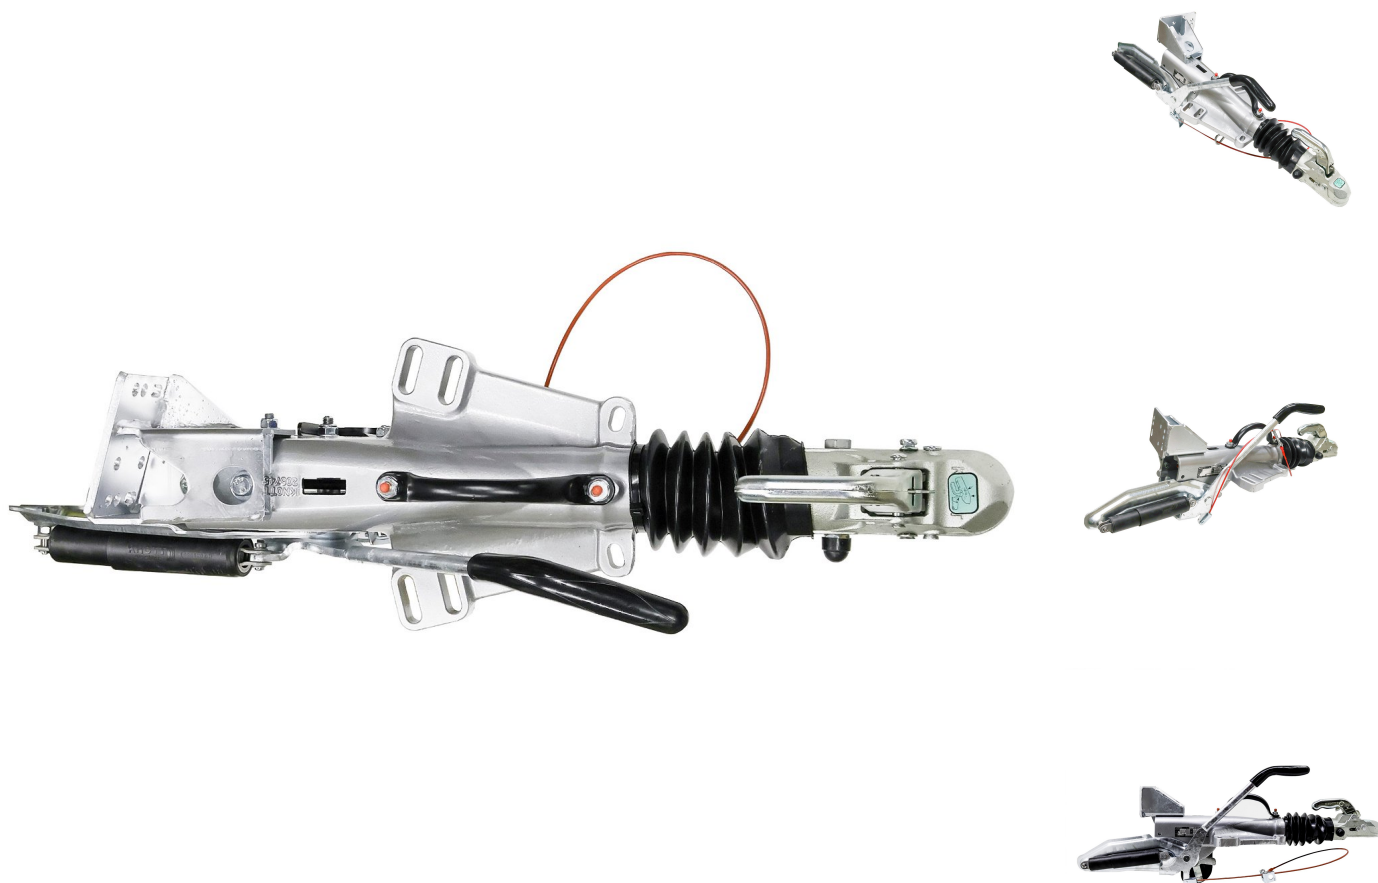

Varenr.: 128-280207

# Påløbsbremse KNOTT KFG 35-D Fit-Zel/Variant

Spar 20%

# Produkt beskrivelse

Påløbsbremse KFG 35-D Knott Fit-Zel/Variant

3000-3500 kg

Kugletryk 150 kg

Hulmål:

For: 130 mm

Midt: 205 mm

Bag: 220 mm

Side: 210 mm