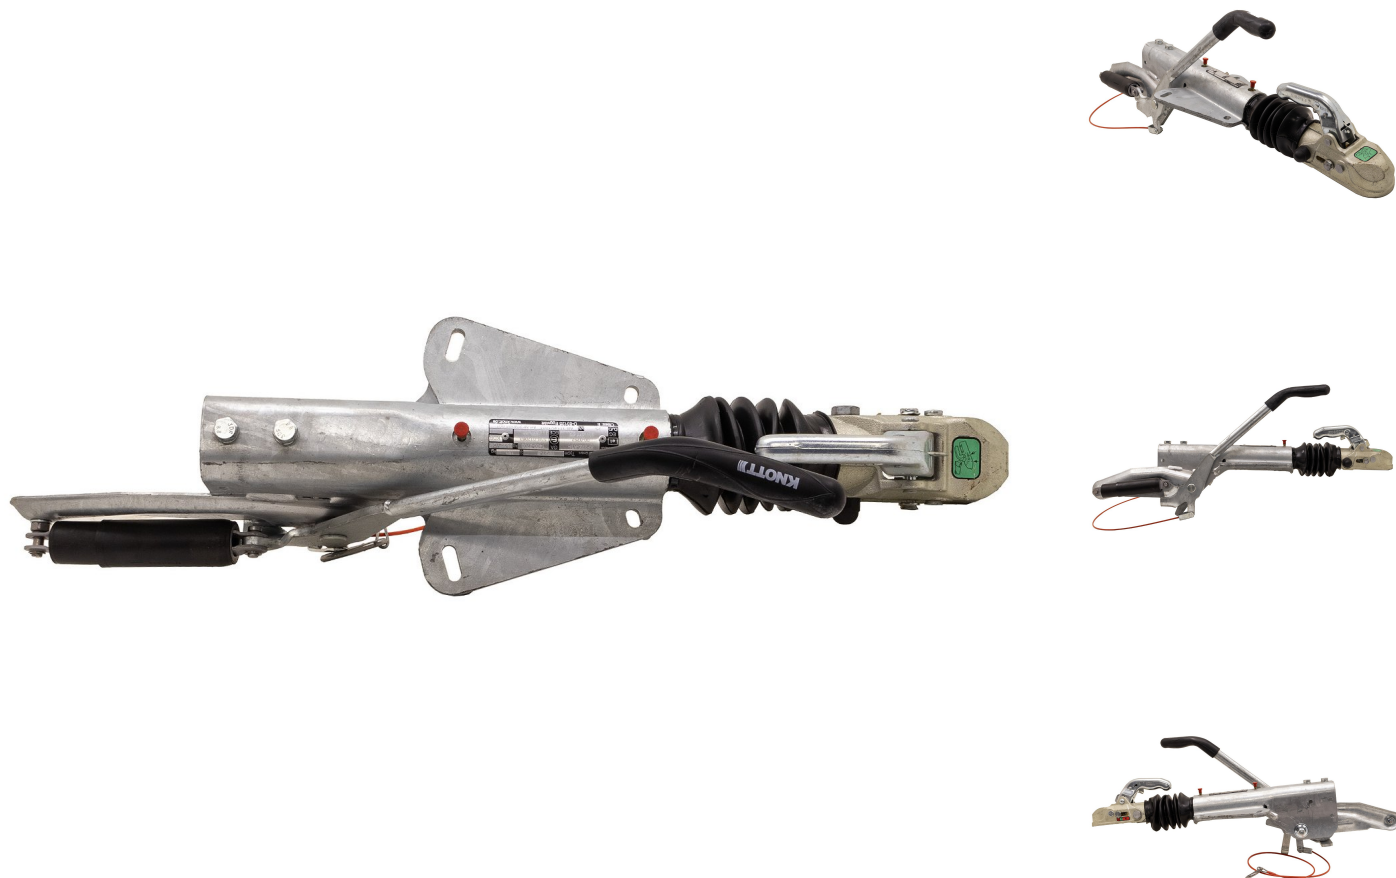

Varenr.: 128-280205

Påløbsbremse KNOTT KF 27

Spar 32%

2.380,00DKK

Før 3.500,00DKK

Produkt beskrivelse

Påløbsbremse KNOTT KF 27

1400-2700kg

Kugletryk 150 kg

Hulafstand:

For: 110-120 mm

Bag: 180-220 mm

Side: 166 mm