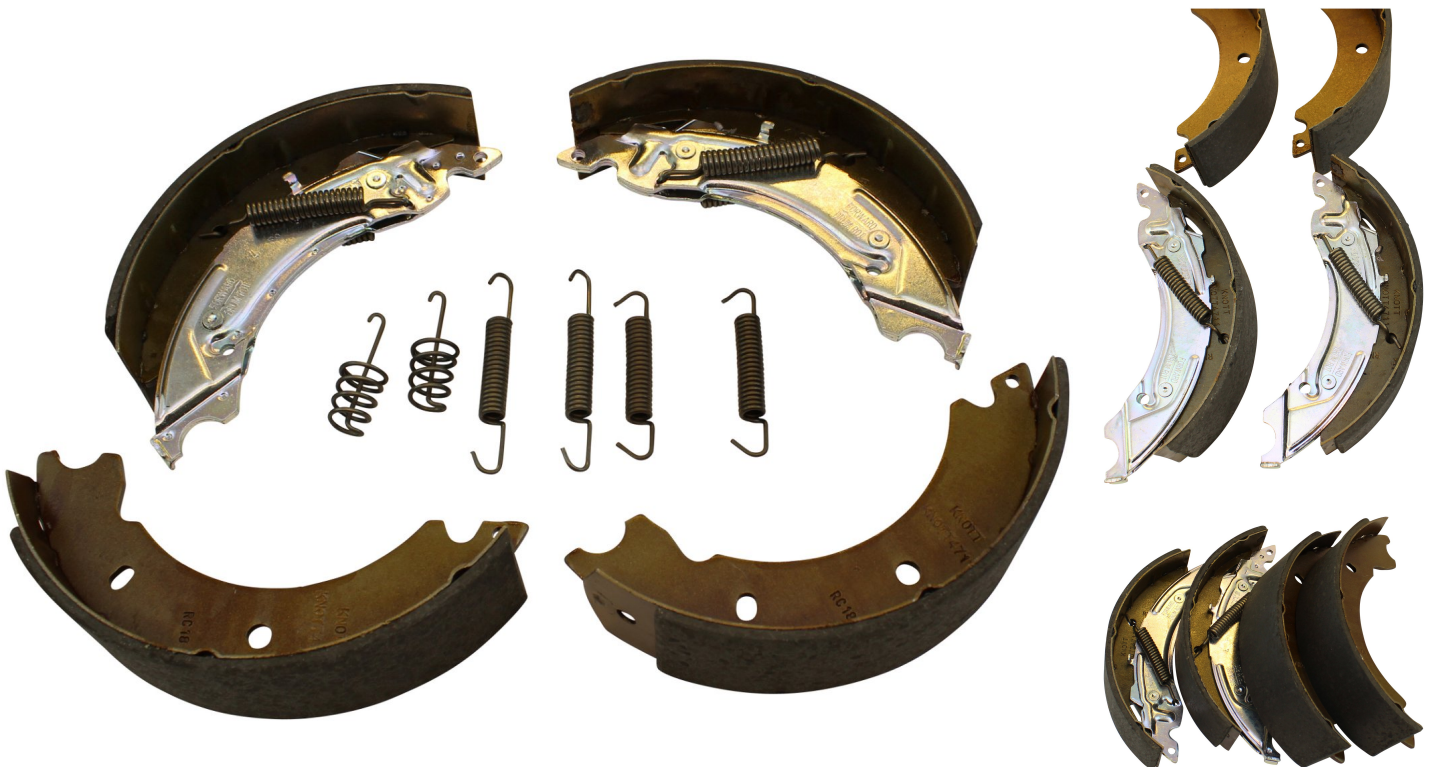

Varenr.: 128-280103

Bremsebakkekit KNOTT 200 x 50

370,00DKK

Produkt beskrivelse

KNOTT 200 x 50 mm bremsebakkekit. Komplet sæt med bremsedele til Knott 200 x 50 mm til 1 aksel / 2 hjul