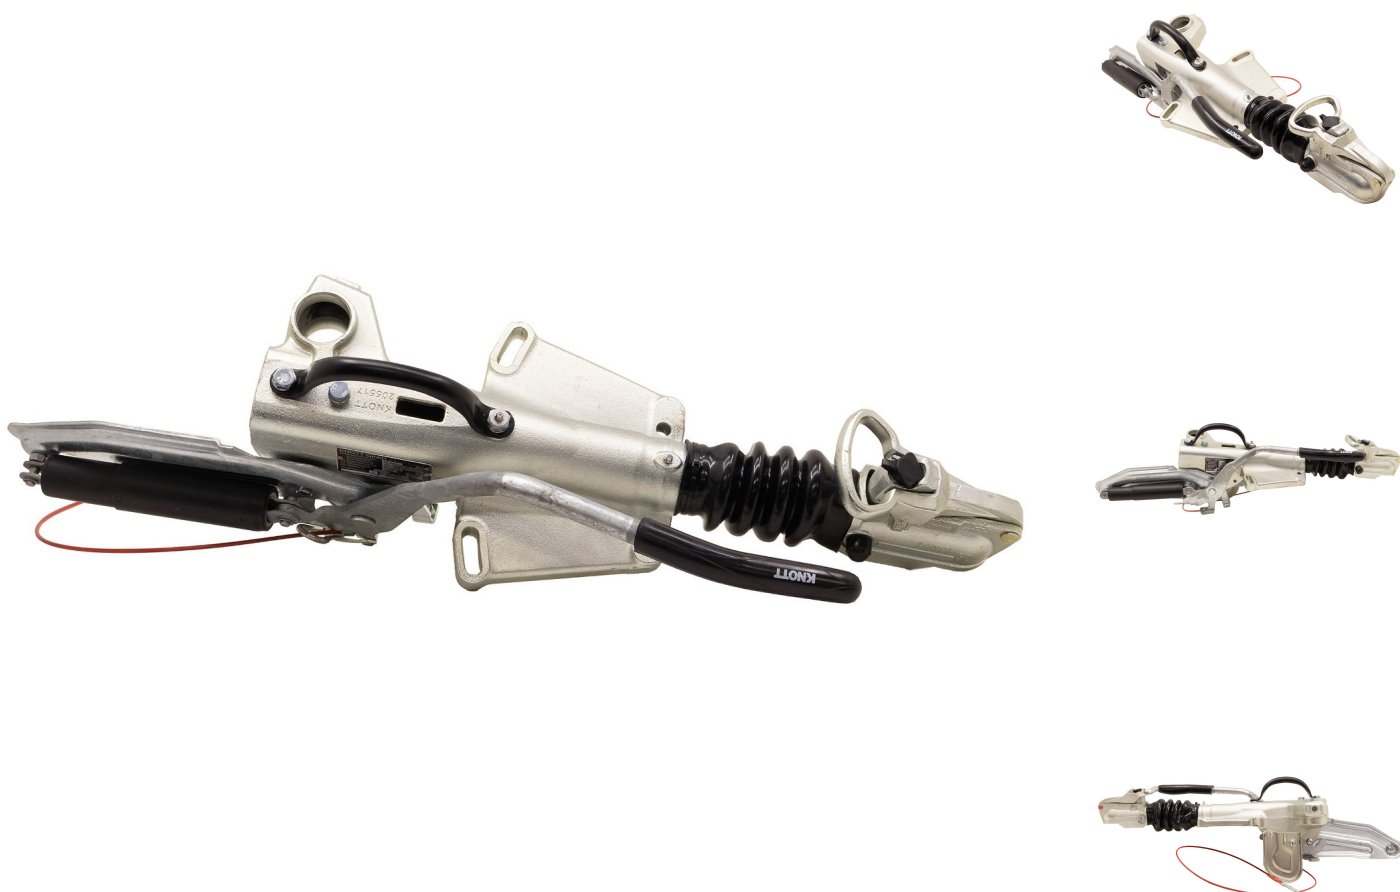

Varenr.: 120-600335

Påløbsbremse KFG 27 Ifor Williams

Spar 26%

3.980,00DKK

Før 5.350,00DKK

Produkt beskrivelse

Påløbsbremse KFG 27 Ifor Williams / Engelsk model

1400-2700 kg

Kugletryk 200 kg

Hulafstand:

For: 100 mm

Bag: 210 mm

Side: 166 mm