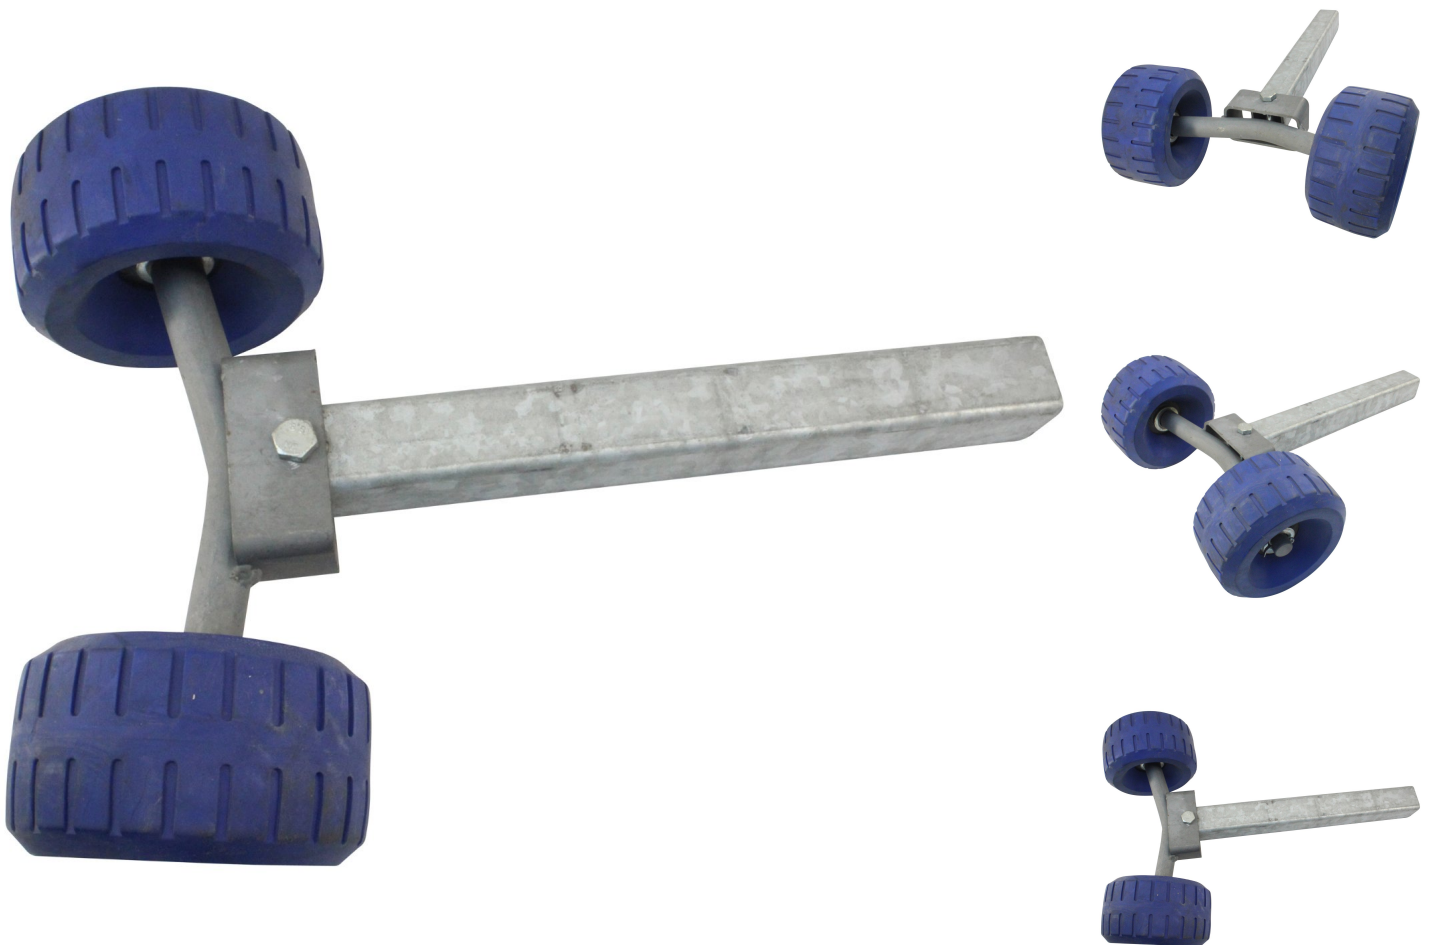

Varenr.: 118-130006

Siderulle m/2 ruller Brenderup

**855,00DKK**

## Produkt beskrivelse

Siderulle m/2 ruller Blå Brenderup

Stang 40x40

Hjul Ø140