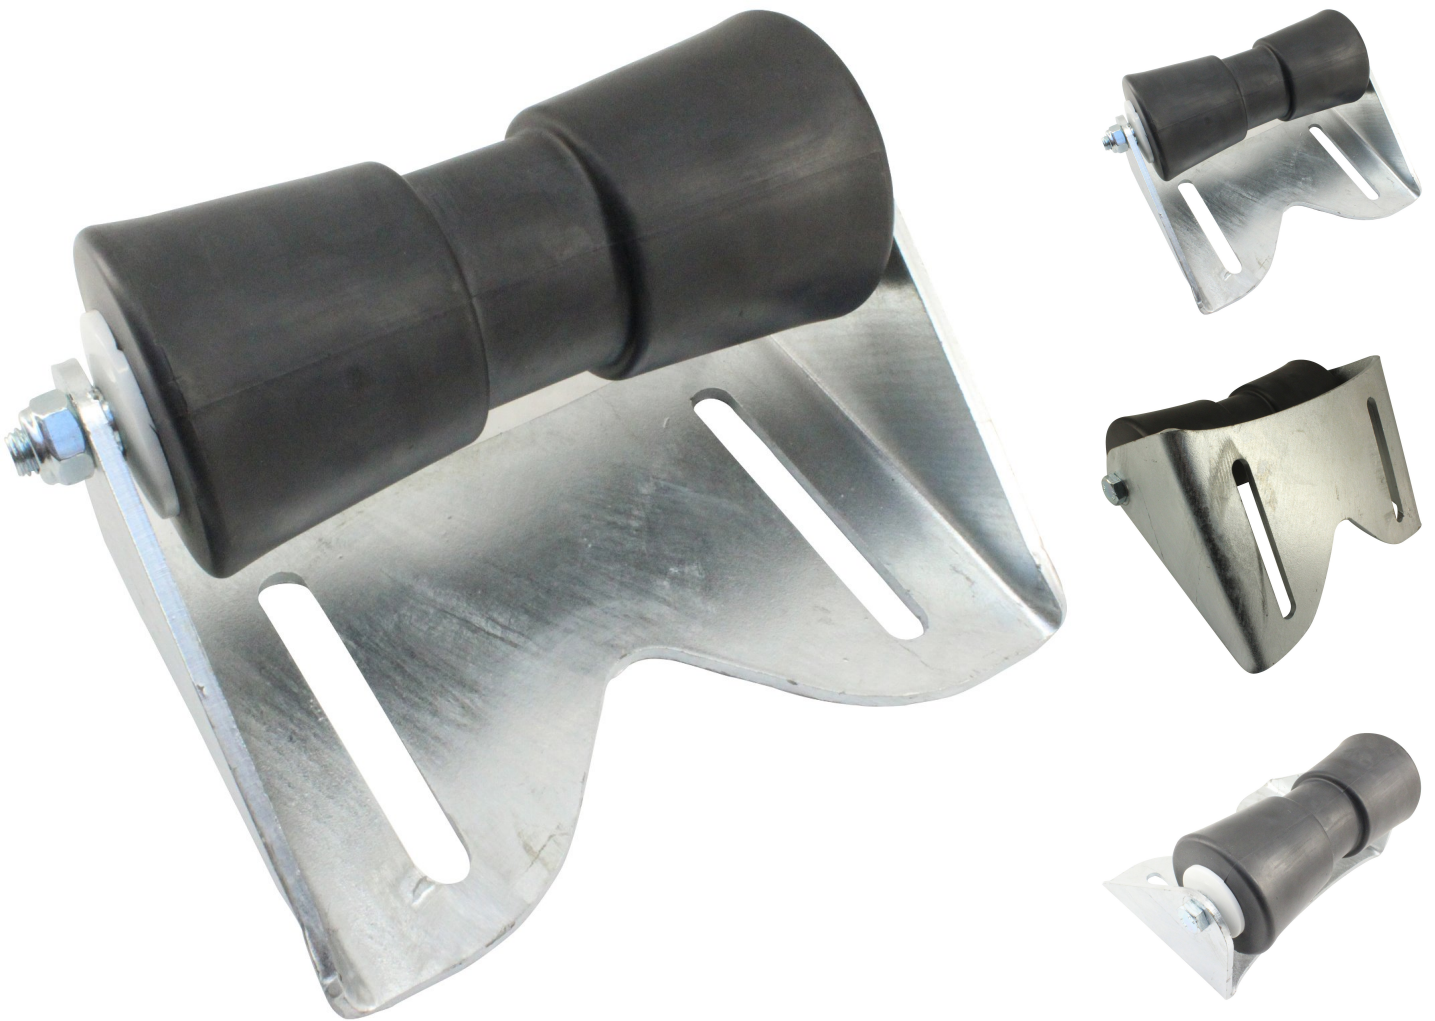

Kølrulle enkelt med konsol, Brenderup Basic

**547,50DKK**

## Produkt beskrivelse

Kølrulle m/beslag Brenderup Basic

190 mm