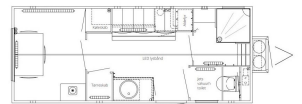

Varenr.: SCA-220006

Scanvogn 570- Pionervogn til 3 pers.- m
centralvarme, vakuum toilet og mere

349.750,00DKK

Produkt specifikationer

Mærke	SCANVOGN
Totalvægt (kg)	2.000
Lasteevne (kg)	361
Indvendig længde (cm)	559
Indvendig bredde (cm)	219
Indvendig højde (cm)	213
Totallængde (cm)	740
Total bredde (cm)	230
Total højde (cm)	292
Læsehøjde (cm)	74
Bremse	Ja
Bund mat.	Sandwich
Hjulplacering	UNDER LAD
Reservehjul	NEJ
Støtteben	JA, I ALLE HJØRNER
Næsehjul	JA
7/13 pol stik	13
Side materiale	SANDWICH
Type	MANDSKABSVOGN
Antal hjul	4
Hjulstørrelse	13
Antal aksler	2