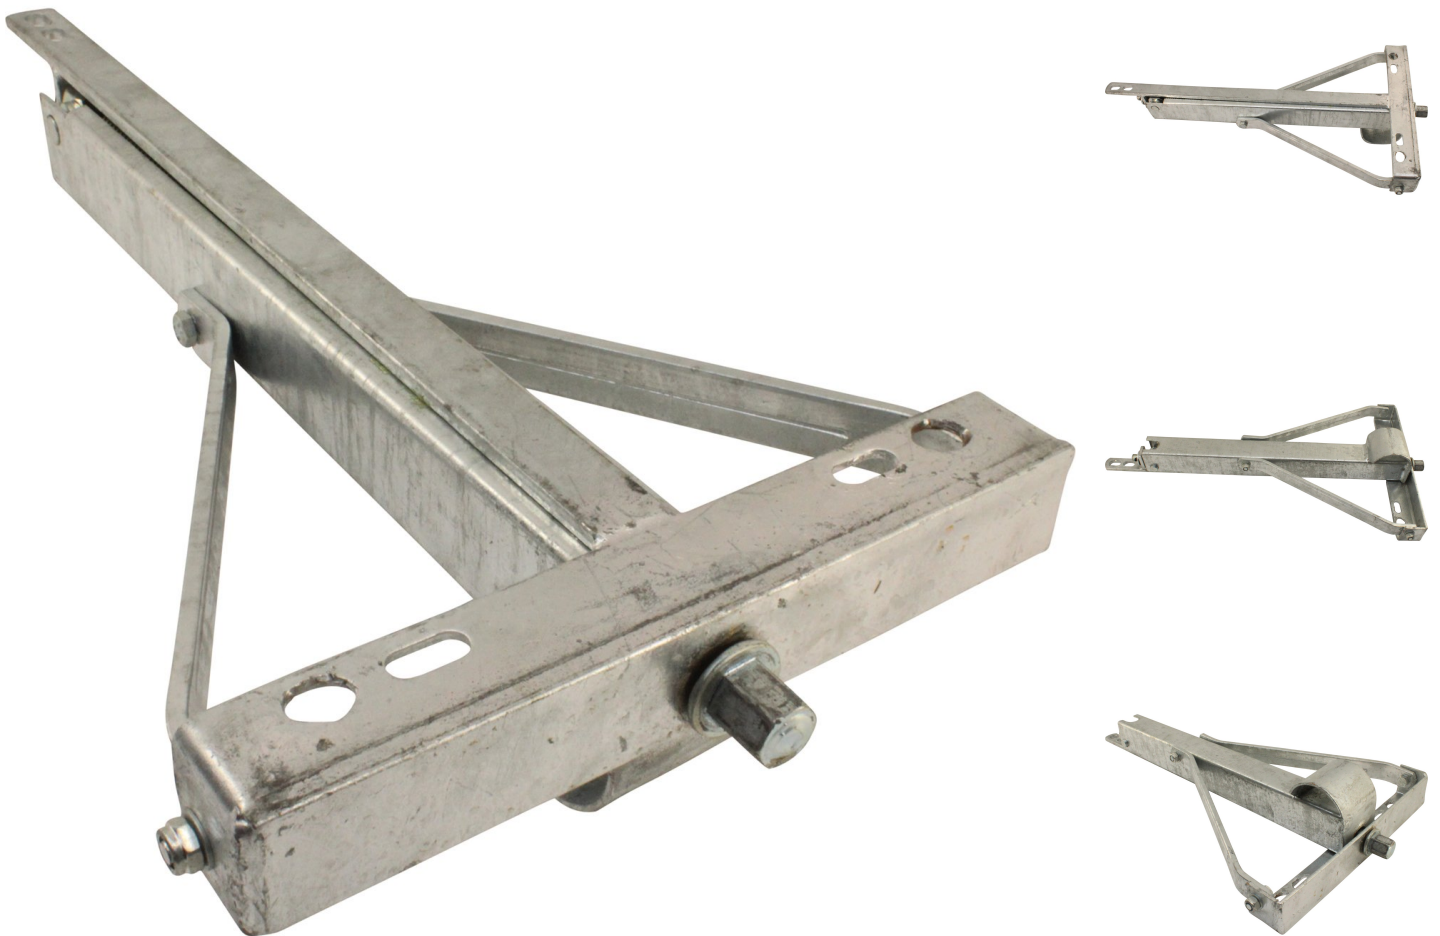

Varenr.: 133-332112

Støtteben 450 kg. løft 450 mm

375,00DKK

løft 450 mm