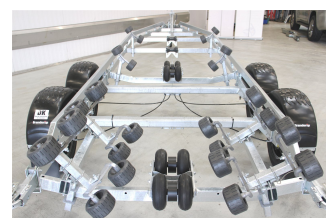

Varenr.: BRE-060140

Brenderup 263000TB SRX - 3000kg - Seperate lygter

Spar 13%

52.495,00DKK

Før 59.990,00DKK

Produkt specifikationer

Mærke	BRENDERUP
Totalvægt (kg)	3.000
Lasteevne (kg)	2.300
Totallængde (cm)	803
Total bredde (cm)	221
Bremse	Ja
Min. bådstørrelse - fod	22
Max bådstørrelse - fod	26
Hjulplacering	UDE PÅ SIDEN
BUNDRULLER	6
Reservehjul	NEJ
SIDERULLER	24
Hjulstøddæmper	Nej, men forberedt
Trækspil	JA, MANUEL
Næsehjul	JA
Affjedring	UAFHÆNGIG
7/13 pol stik	13
Type	BÅDTRAILER
Antal hjul	4
Hjulstørrelse	14
Antal aksler	2

Produkt beskrivelse

Brenderup 263000TB SRX - 3000 kg - separate lygter