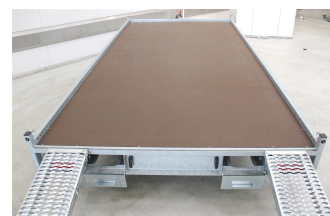

Varenr.: ANS-030043

Anssems MSX 2700 - 405x200 BASIC

Spar 23%

30.995,00DKK

Før 39.995,00DKK

Produkt specifikationer

| | |
|-------------------------|--------------------|
| Mærke | ANSSEMS |
| Totalvægt (kg) | 2.700 |
| Lasteevne (kg) | 2.164 |
| Indvendig længde (cm) | 405 |
| Indvendig bredde (cm) | 200 |
| Totallængde (cm) | 558 |
| Total bredde (cm) | 208 |
| Total højde (cm) | 76 |
| Læsehøjde (cm) | 58 |
| Indvendige surringsøjer | JA |
| Bremse | Ja |
| Udv surringsøjer | JA |
| Tip | NEJ |
| Hjulplacering | UNDER LAD |
| Reservehjul | NEJ |
| Hjulstøddæmper | Nej, men forberedt |
| Trækspil | NEJ |
| Antal biler | 1 |
| Slidskemagasin | JA |
| Ramper | JA, ALU |
| Støtteben | NEJ |
| Næsehjul | JA |
| Affjedring | GUMMIFJEDER |
| 7/13 pol stik | 13 |
| Bundmateriale | FINÉR |
| Side materiale | INGEN SIDER |

| | |
|---------------|-------------|
| Type | AUTOTRAILER |
| Antal hjul | 4 |
| Hjulstørrelse | 12 |
| Antal aksler | 2 |

Produkt beskrivelse

Anssems MSX 2700 - 405x200 - Basic