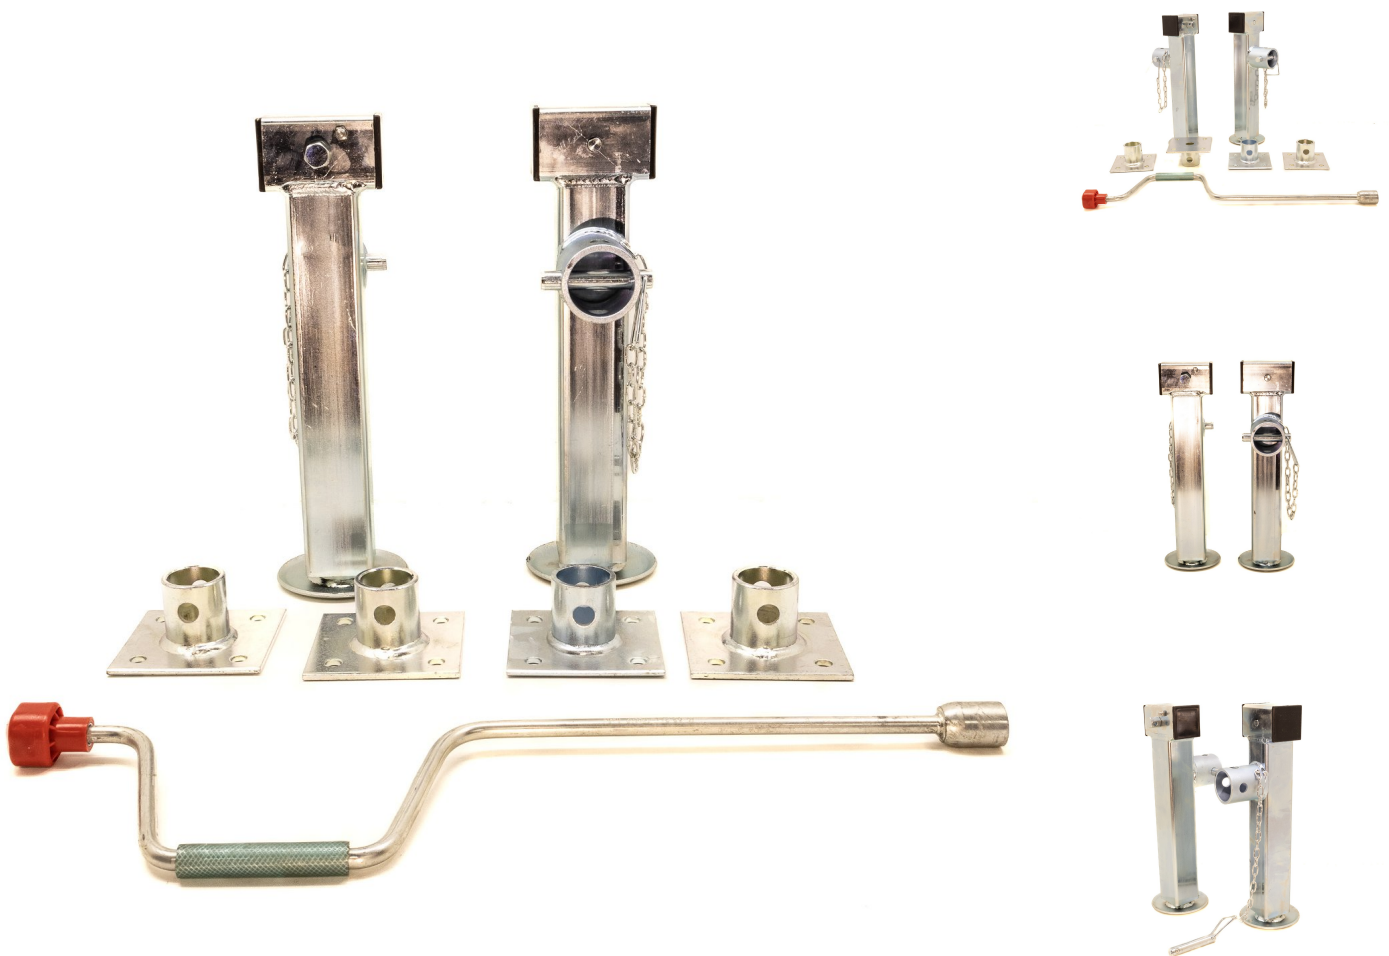

Støtteben Opklappeligt Humbaur HTK.27 (sæt)

1.950,00DKK

Produkt specifikationer

Produkt beskrivelse

Opklappeligt og justerbart støtteben.

- Kan justeres i længden 415 - 655 mm

- Max belastning (pr. støtteben): 1300 kg
 - Sættet består af
 - 2 stk. støtteben
 - 4 stk. støttebens beslag
 - 1 stk. håndsving