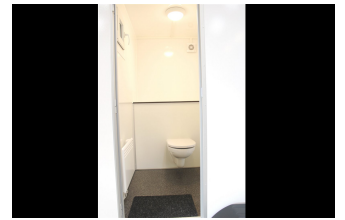

Varenr.: EAW-240006

Kongeeaa T240 - 2 x Toiletmobil m/kværntoilet

Spar 13%

89.750,00DKK

Før 102.250,00DKK

Produkt specifikationer

Mærke	Kongeaa
Totalvægt (kg)	750
Lasteevne (kg)	150
Indvendig længde (cm)	230
Indvendig bredde (cm)	172
Indvendig højde (cm)	212
Totallængde (cm)	400
Total bredde (cm)	229
Total højde (cm)	292
Bremse	Ja
Hjulplacering	UDE PÅ SIDEN
Reservehjul	NEJ
Tagluge	NEJ
Støtteben	JA, I ALLE HJØRNER
Næsehjul	JA
Affjedring	GUMMIFJEDER
7/13 pol stik	13
Bundmateriale	SANDWICH
Side materiale	SANDWICH
Type	SANITETSVOGEN
Antal hjul	2
Antal aksler	1

Produkt beskrivelse

Toiletmobil med 2 x kværtoilet.

I hver kabine forefindes: kværntoilet, håndvask, spejl, varmt vand, el-varme og vindue.

I det separate teknikrum, forefindes kværntoilet, varmtvandsbeholder, el-varme til frostsikring og