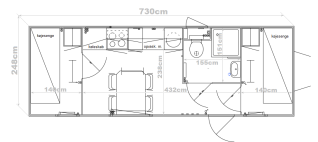

## Produkt specifikationer

Mærke	Kongeaa
Totalvægt (kg)	2.000
Lasteevne (kg)	200
Indvendig længde (cm)	720
Indvendig bredde (cm)	238
Indvendig højde (cm)	213
Totallængde (cm)	893
Total bredde (cm)	248
Total højde (cm)	292
Læsehøjde (cm)	74
Bremse	Ja
Hjulplacering	UNDER LAD
Reservehjul	NEJ
Hjulstøddæmper	Nej
Støtteben	JA, I ALLE HJØRNER
Næsehjul	JA
Affjedring	GUMMIFJEDER
7/13 pol stik	13
Bundmateriale	SANDWICH
Side materiale	SANDWICH
Type	BEBOELSESVOGN
Antal hjul	4
Hjulstørrelse	13
Antal aksler	2