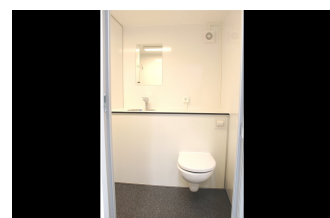

Varenr.: EAW-240002

Kongeeaa BM217 - Badmobil - m/ kværntoilet incl. Slinger+Kurv

Spar 8%

87.250,00DKK

Før 94.750,00DKK

Produkt specifikationer

Mærke	Kongeaa
Totalvægt (kg)	750
Lasteevne (kg)	250
Indvendig længde (cm)	230
Indvendig bredde (cm)	175
Indvendig højde (cm)	212
Totallængde (cm)	390
Total bredde (cm)	228
Total højde (cm)	292
Bremse	Ja
Hjulplacering	UDE PÅ SIDEN
Reservehjul	NEJ
Tagluge	NEJ
Støtteben	JA, I ALLE HJØRNER
Næsehjul	JA
Affjedring	GUMMIFJEDER
7/13 pol stik	13
Bundmateriale	SANDWICH
Side materiale	SANDWICH
Type	SANITETSVOGEN
Antal hjul	2
Antal aksler	1

Produkt beskrivelse

Badmobil med kværntoilet.

Udstyret med brusekabine, toilet, håndvask, bæk, el-varme, håndklædekroge, vindue, el-ventilation og LED belysning.

I det separate teknikrum, forefindes Metro Therme varmtvandsbeholder, kværtoilet, LED-lys og lille el-varmer til frostsikring.