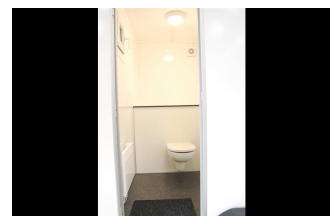

Varenr.: EAW-240001

Kongeeaa T240 - 2 x Toiletmobil Toiletvogn med Vandskyld

Spar 7%

87.250,00DKK

Før 93.500,00DKK

Produkt specifikationer

Mærke	Kongeaa
Totalvægt (kg)	750
Lasteevne (kg)	150
Indvendig længde (cm)	230
Indvendig bredde (cm)	172
Indvendig højde (cm)	212
Totallængde (cm)	400
Total bredde (cm)	229
Total højde (cm)	292
Bremse	Ja
Hjulplacering	UDE PÅ SIDEN
Reservehjul	NEJ
Tagluge	NEJ
Støtteben	JA, I ALLE HJØRNER
Næsehjul	JA
Affjedring	GUMMIFJEDER
7/13 pol stik	13
Bundmateriale	SANDWICH
Side materiale	SANDWICH
Type	SANITETSVOGEN
Antal hjul	2
Antal aksler	1

Produkt beskrivelse

Toiletmobil med 2 x toiletter.

Hver kabniner er udstyret med toilet, håndvask, spejl, varmt vand, el-varme og vindue.

I det separate teknikrum forefindes varmtvandsbeholder, el-tavle og tilslutning til strøm (230V).

Byvandstilslutning: 3/4"

LED-belysning indvendigt og udvendigt.