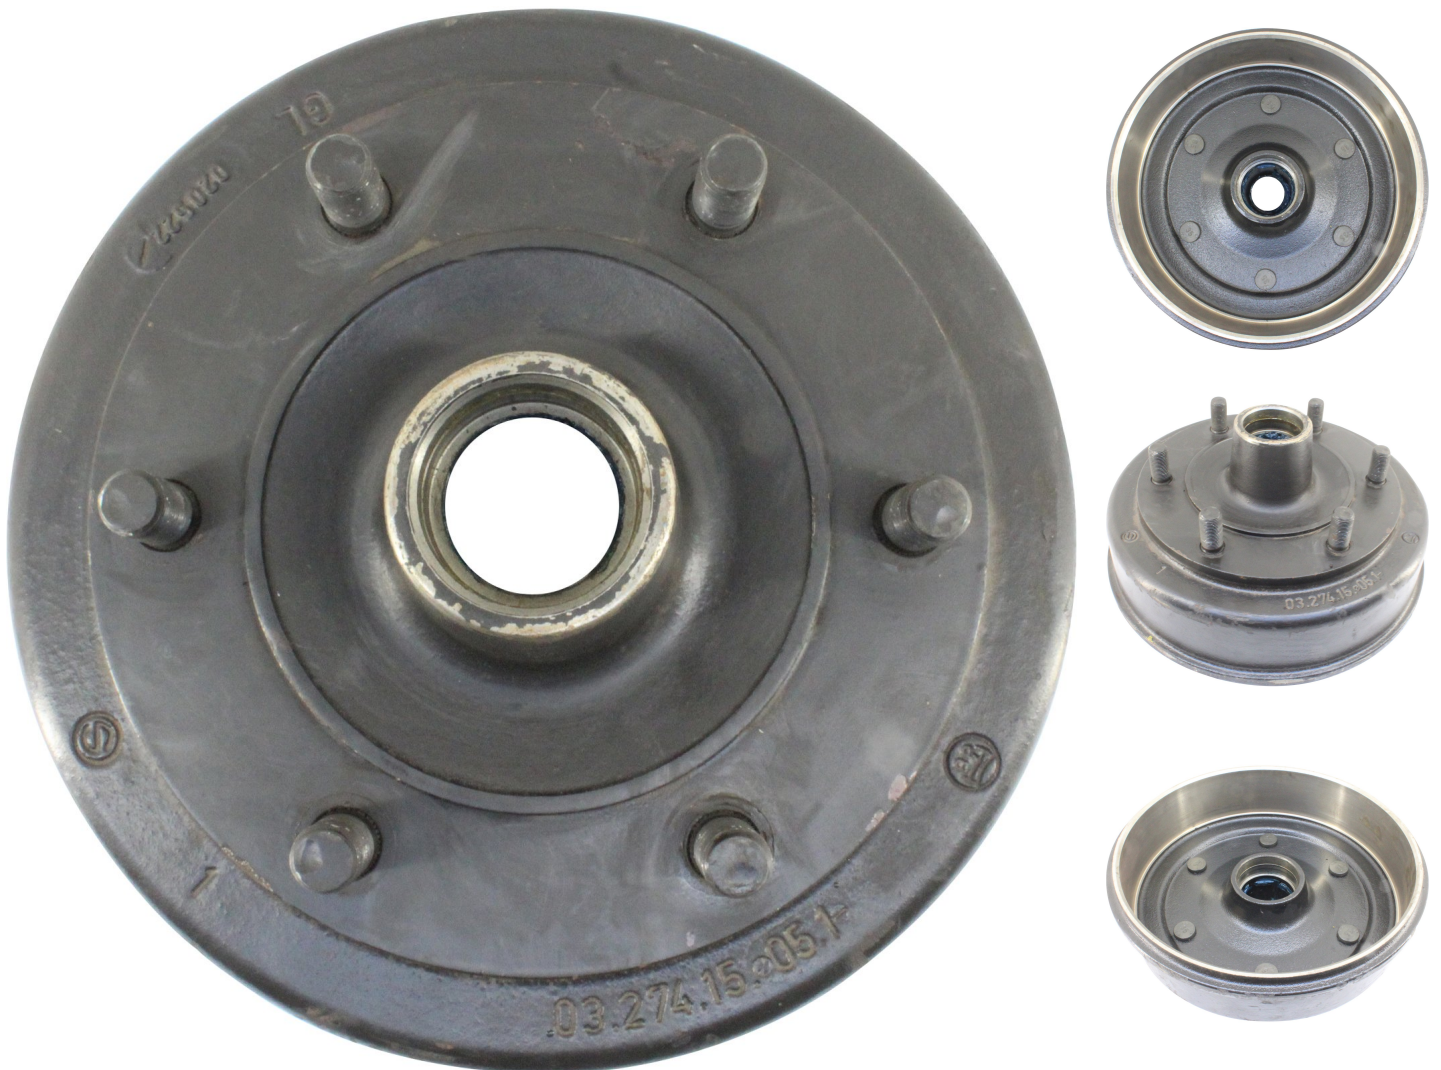

Varenr.: 128-286094

Bremsetromle BPW 300 x 60 / 6 x 205

**3.750,00DKK**

## Produkt specifikationer

Fabrikat	BPW
Krydsmål	6 x 205
Indv. Diameter (mm)	300
Konisk leje yderste udv. boring	52
Konisk leje inderste udv. boring	68
Lejetype	Konisk
Konisk leje inderste indv. boring	40
Indv. bredde (mm)	60

### BPW ORIGINAL BREMSETROMLE 300X60 MM.

- 6 HUL 6X205MM.
- KOMPLET BREMSETROMLE UDEN LEJE
  - KONISKELEJER
    - 1.LEJE (udv.) 28 x 52 x 11
    - 2.LEJE (indv.) 40 x 68 x 19
    - PAKDÅSE 35 X 62 X 07