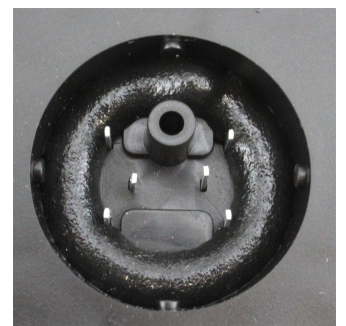

Radex 8500 LED | Baglygte med tågelys og baklys |
6-polet | Venstre

762,50DKK

Produkt beskrivelse

Radex 8500 trailerbaglygte - anvendes bl.a. på Brenderup bådtrailere med klaplygter.

Til montering i trailerens venstre side.

- Blinklys
- Bremselys
- LED-baglys
 - tågelys
 - baklys
- Integreret trekantrefleks