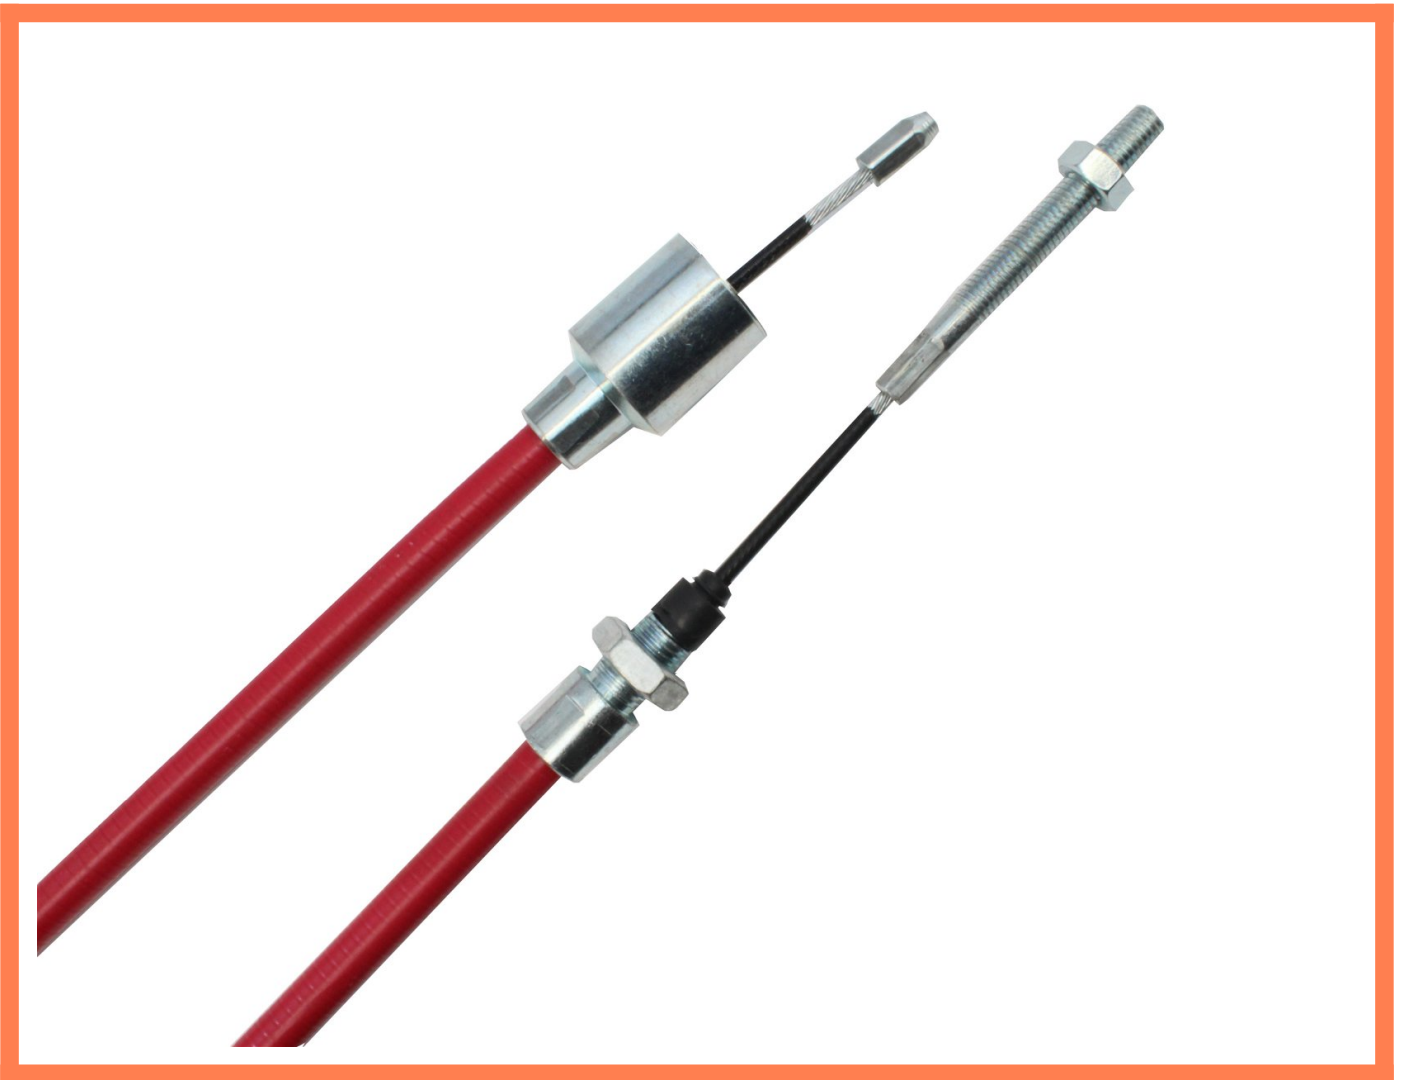

Varenr.: 129-282432

Bremsekabel til Al-ko | Hylster: 1020 mm | Total:
1230 mm | Gevind

Spar 20%

80,00DKK

Før 100,00DKK

Bremsekabel til AL-KO bremser

Longlife bremsekabel med teflon belægning

- Hylster længde: 1020 mm
- Total længde: 1230 mm
- Indvendig diameter på klokke 23,5 mm
 - Endestykke Gevind 8 mm
- Alternativ til Al-ko varenummer: 299711

Produkt beskrivelse

Bremsekabel passer til AL-KO