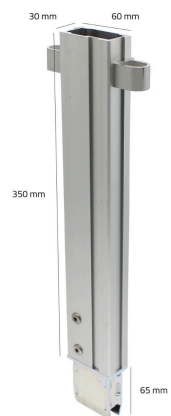

Varenr.: 109-100275

Stolpe midt ALU 35 cm

1.025,00 DKK

Produkt beskrivelse

Stolpe midt Aluside ALU 35 cm