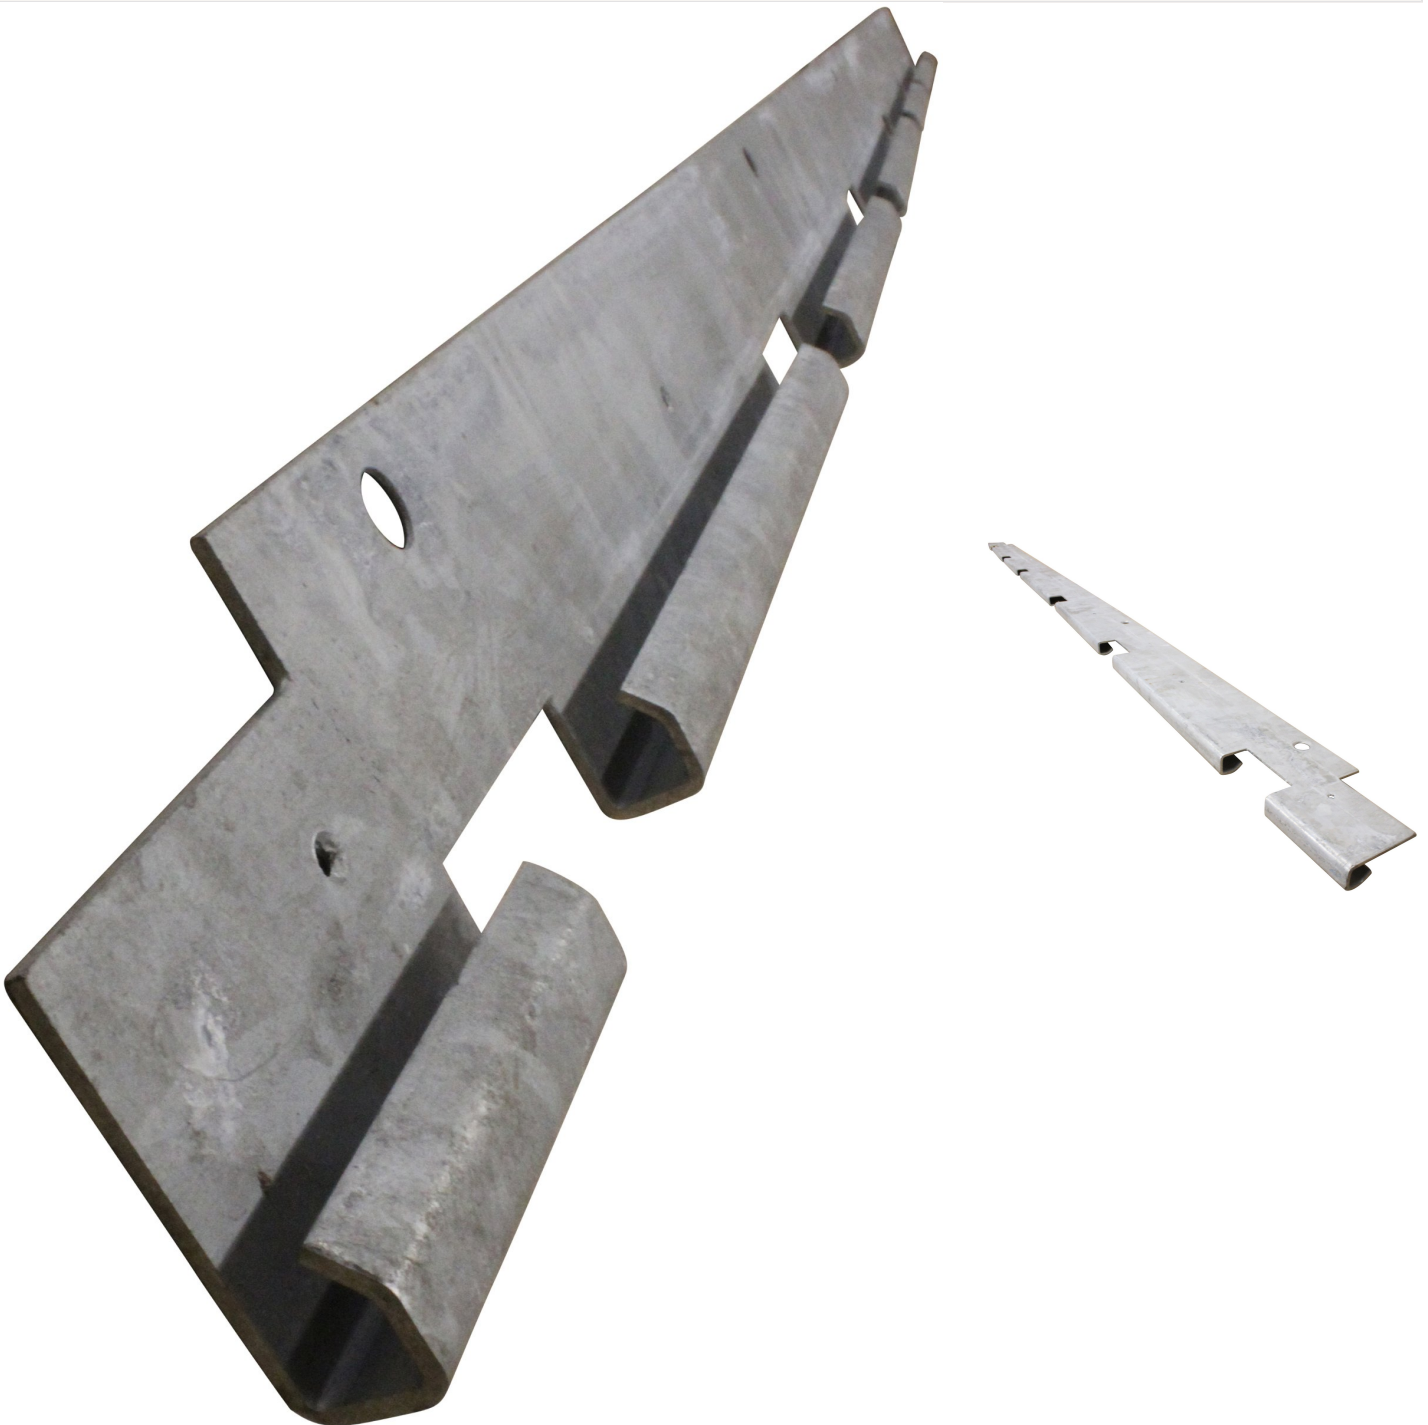

Varenr.: 109-100246

Profil f/Rampe HUT

410,00DKK

Produkt specifikationer

Produkt beskrivelse

Profil til Rampe HUT